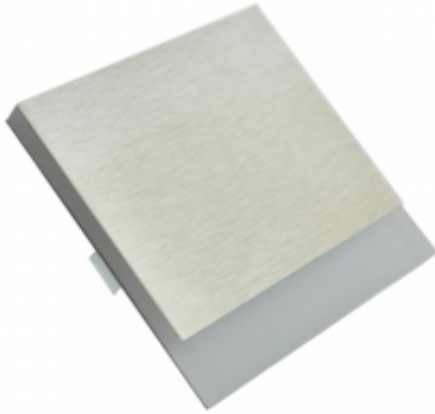

Link do produktu: <https://www.zyrandole24.pl/berg-barwa-ciepła-3000k-p-6739.html>

BERG Barwa Ciepła 3000K

Cena	55,46 zł
Dostępność	Dostępny
Czas wysyłki	24 godziny
Numer katalogowy	EKS4390
GŁĘBOKOŚĆ OPAKOWANIA (cm)	3
KOLOR	BIAŁY / SREBRNY
STOPIEŃ OCHRONY	IP20
SZEROKOŚĆ (mm)	75 mm
WAGA NETTO	0.01 kg
ŹRÓDŁO ŚWIATŁA W KOMPLECIE	TAK
Materiał	TWORZYWO SZTUCZNE + ALUMINIUM
SZEROKOŚĆ OPAKOWANIA (cm)	11
MOC	0.6W
WYSOKOŚĆ OPAKOWANIA (cm)	16.5
STRUMIEŃ ŚWIATŁA	13 lm
MARKA	Eko-Light
CZUJNIK RUCHU	NIE
BARWA ŚWIATŁA	Ciepła 3000K
GŁĘBOKOŚĆ (mm)	23 mm
KATALOG	2023
NAPIĘCIE	~230V/ 50Hz
WYSOKOŚĆ (mm)	75 mm

Opis produktu

Oprawy Schodowe Eko-Light to wysokiej jakości oprawa LED o charakterze dekoracyjno-użytkowym. Znajduje zastosowanie przy oświetlaniu korytarzy, ciągów schodowych, dekoracyjnym podświetlaniu mebli oraz tworzeniu aranżacji świetlnych w architekturze wnętrz. Oprawa montowana do puszek instalacyjnych O60 bezpośrednio na 230V.