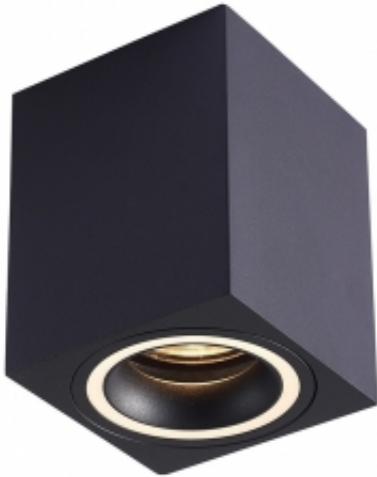

Dane aktualne na dzień: 07-04-2025 10:14

Link do produktu: <https://www.zyrandole24.pl/bima-ring-square-black-1xgu10-p-8326.html>

Bima Ring Square Black 1xGU10

Cena	51,00 zł
Dostępność	Aktualnie niedostępny
Czas wysyłki	24 godziny
Numer katalogowy	ML7685
SZEROKOŚĆ (mm)	80mm
WAGA OPAKOWANIA ZBIORCZEGO	15.2kg
WAGA BRUTTO	3.6kg
SZEROKOŚĆ KLOSZA (mm)	80mm
Materiał	ALUMINIUM + AKRYL
WYSOKOŚĆ KLOSZA (mm)	100mm
SZEROKOŚĆ OPAKOWANIA (cm)	9
ILOŚĆ PUNKTÓW ŚWIETLNYCH	1
MOC	1xGU10
WYSOKOŚĆ OPAKOWANIA (cm)	12.5
KOLOR	CZARNY
MARKA	ECO-LIGHT
STOPIEŃ OCHRONY	IP20
WAGA NETTO	3.25kg
GŁĘBOKOŚĆ (mm)	80mm
ŹRÓDŁO ŚWIATŁA W KOMPLECIE	NIE
KATALOG	2023
NAPIĘCIE	230V
WYMIENNE ŹRÓDŁO ŚWIATŁA	Tak
WYSOKOŚĆ (mm)	100mm
ILOŚĆ W OPAKOWANIU ZBIORCZYM	40szt
GŁĘBOKOŚĆ OPAKOWANIA (cm)	9
GWINT	GU10