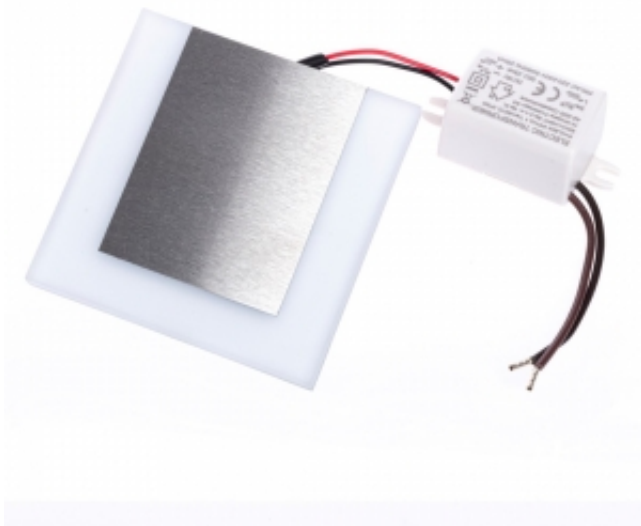

Link do produktu: <https://www.zyrandole24.pl/capri-barwa-zimna-6500k-p-6742.html>

CAPRI Barwa Zimna 6500K

Cena	55,46 zł
Dostępność	Dostępny
Czas wysyłki	24 godziny
Numer katalogowy	EKS4420
ŹRÓDŁO ŚWIATŁA W KOMPLECIE	TAK
Materiał	TWORZYWO SZTUCZNE + ALUMINIUM
SZEROKOŚĆ OPAKOWANIA (cm)	11
MOC	0.6W
GŁĘBOKOŚĆ OPAKOWANIA (cm)	3
KOLOR	BIAŁY / SREBRNY
STOPIEŃ OCHRONY	IP20
SZEROKOŚĆ (mm)	75 mm
WAGA NETTO	0.01 kg
GŁĘBOKOŚĆ (mm)	23 mm
KATALOG	2023
NAPIĘCIE	~230V/ 50Hz
WYSOKOŚĆ (mm)	75 mm
WYSOKOŚĆ OPAKOWANIA (cm)	16.5
STRUMIEŃ ŚWIATŁA	15 lm
MARKA	Eko-Light
CZUJNIK RUCHU	NIE
BARWA ŚWIATŁA	Zimna 6500K

Opis produktu

Oprawy Schodowe Eko-Light to wysokiej jakości oprawa LED o charakterze dekoracyjno-użytkowym. Znajduje zastosowanie przy oświetlaniu korytarzy, ciągów schodowych, dekoracyjnym podświetlaniu mebli oraz tworzeniu aranżacji świetlnych w architekturze wnętrz. Oprawa montowana do puszk instalacyjnej O60 bezpośrednio na 230V.