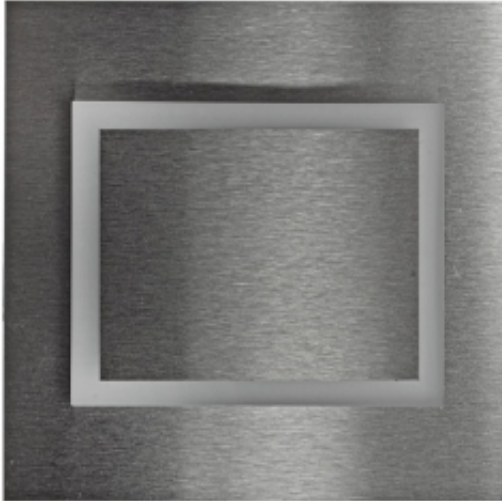

Link do produktu: <https://www.zyrandole24.pl/deco-barwa-neutralna-4000k-p-7085.html>

DECO Barwa Neutralna 4000K

Cena	55,46 zł
Dostępność	Dostępny
Czas wysyłki	24 godziny
Numer katalogowy	EKS0384
NAPIĘCIE	~230V/ 50Hz
WYSOKOŚĆ (mm)	75 mm
WYSOKOŚĆ OPAKOWANIA (cm)	16.5
STRUMIEŃ ŚWIATŁA	13 lm
MARKA	Eko-Light
CZUJNIK RUCHU	NIE
BARWA ŚWIATŁA	Neutralna 4000K
GŁĘBOKOŚĆ (mm)	23 mm
KATALOG	2023
Materiał	TWORZYWO SZTUCZNE + ALUMINIUM
SZEROKOŚĆ OPAKOWANIA (cm)	11
MOC	0.6W
GŁĘBOKOŚĆ OPAKOWANIA (cm)	3
KOLOR	BIAŁY / SREBRNY
STOPIEŃ OCHRONY	IP20
SZEROKOŚĆ (mm)	75 mm
WAGA NETTO	0.01 kg
ŹRÓDŁO ŚWIATŁA W KOMPLECIE	TAK

Opis produktu

Oprawy Schodowe Eko-Light to wysokiej jakości oprawa LED o charakterze dekoracyjno-użytkowym. Znajduje zastosowanie przy oświetlaniu korytarzy, ciągów schodowych, dekoracyjnym podświetlaniu mebli oraz tworzeniu aranżacji świetlnych w architekturze wnętrz. Oprawa montowana do puszki instalacyjnej O60 bezpośrednio na 230V.