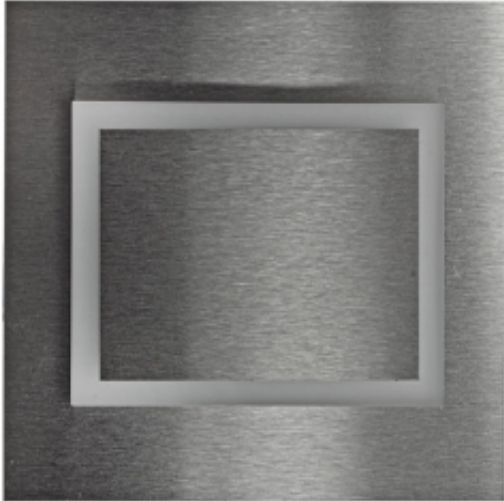

## DECO Barwa Zimna 6500K

Cena	<b>55,01 zł</b>
Dostępność	<b>Dostępny</b>
Czas wysyłki	<b>24 godziny</b>
Numer katalogowy	<b>EKS4444</b>
SZEROKOŚĆ (mm)	<b>75 mm</b>
WAGA NETTO	<b>0.01 kg</b>
ŹRÓDŁO ŚWIATŁA W KOMPLECIE	<b>TAK</b>
Materiał	<b>TWORZYWO SZTUCZNE + ALUMINIUM</b>
SZEROKOŚĆ OPAKOWANIA (cm)	<b>11</b>
MOC	<b>0.6W</b>
GŁĘBOKOŚĆ OPAKOWANIA (cm)	<b>3</b>
KOLOR	<b>BIAŁY / SREBRNY</b>
STOPIEŃ OCHRONY	<b>IP20</b>
CZUJNIK RUCHU	<b>NIE</b>
BARWA ŚWIATŁA	<b>Zimna 6500K</b>
GŁĘBOKOŚĆ (mm)	<b>23 mm</b>
KATALOG	<b>2023</b>
NAPIĘCIE	<b>~230V/ 50Hz</b>
WYSOKOŚĆ (mm)	<b>75 mm</b>
WYSOKOŚĆ OPAKOWANIA (cm)	<b>16.5</b>
STRUMIEŃ ŚWIATŁA	<b>15 lm</b>
MARKA	<b>Eko-Light</b>

### Opis produktu

Oprawy Schodowe Eko-Light to wysokiej jakości oprawa LED o charakterze dekoracyjno-użytkowym. Znajduje zastosowanie przy oświetlaniu korytarzy, ciągów schodowych, dekoracyjnym podświetlaniu mebli oraz tworzeniu aranżacji świetlnych w architekturze wnętrz. Oprawa montowana do puszek instalacyjnych O60 bezpośrednio na 230V.