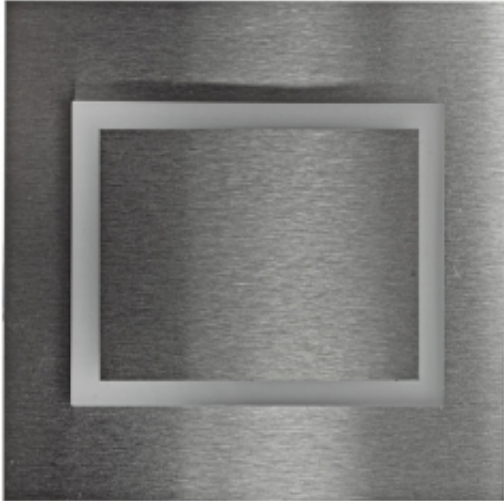

Dane aktualne na dzień: 11-04-2025 12:04

Link do produktu: <https://www.zyrandole24.pl/deco-barwa-zimna-6500k-p-6556.html>

DECO Barwa Zimna 6500K

Cena	55,46 zł
Dostępność	Dostępny
Czas wysyłki	24 godziny
Numer katalogowy	EKS4444
CZUJNIK RUCHU	NIE
BARWA ŚWIATŁA	Zimna 6500K
GŁĘBOKOŚĆ (mm)	23 mm
KATALOG	2023
NAPIĘCIE	~230V/ 50Hz
WYSOKOŚĆ (mm)	75 mm
WYSOKOŚĆ OPAKOWANIA (cm)	16.5
STRUMIEŃ ŚWIATŁA	15 lm
MARKA	Eko-Light
STOPIEŃ OCHRONY	IP20
SZEROKOŚĆ (mm)	75 mm
WAGA NETTO	0.01 kg
ŹRÓDŁO ŚWIATŁA W KOMPLECIE	TAK
Materiał	TWORZYWO SZTUCZNE + ALUMINIUM
SZEROKOŚĆ OPAKOWANIA (cm)	11
MOC	0.6W
GŁĘBOKOŚĆ OPAKOWANIA (cm)	3
KOLOR	BIAŁY / SREBRNY

Opis produktu

Oprawy Schodowe Eko-Light to wysokiej jakości oprawa LED o charakterze dekoracyjno-użytkowym. Znajduje zastosowanie przy oświetlaniu korytarzy, ciągów schodowych, dekoracyjnym podświetlaniu mebli oraz tworzeniu aranżacji świetlnych w architekturze wnętrz. Oprawa montowana do puszek instalacyjnych O60 bezpośrednio na 230V.