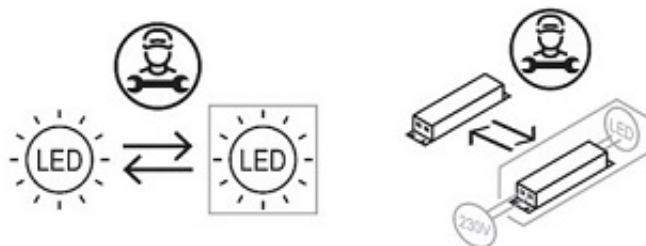

#### Wymiary (średnica)

**pierścień 1: 100cm**

**pierścień 2: 80cm**

**pierścień 3: 60cm**

**pierścień 4: 40cm**

**wysokość pierścienia: 25mm**

**grubość pierścienia: 25mm**

**Wysokość maksymalna: 180cm (regulowana)**

**Źródło światła: Panele LED moc 177 Watt**

**1 Watt = 60 lumenów**

**W zestawie pilot zdalnego sterowania: możliwość zmiany barwy światła białej od 3000K do 6000K**

Jasność **plafonu led** regulowana z pilota

Pilotem można włączyć/wyłączyć plafon led.

**Lampę LED** może być włączyć/wyłączyć z pilota lub przez istniejący włącznik ścienny.

---

UWAGA: Ten produkt zawiera źródło światła o klasie efektywności energetycznej „E”.