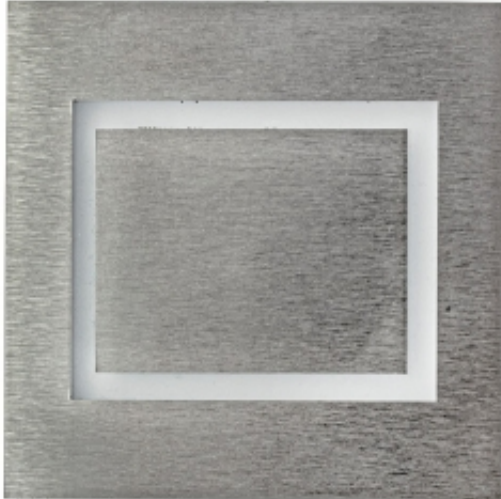

Link do produktu: <https://www.zyrandole24.pl/evra-barwa-zimna-6500k-p-11996.html>

EVRA Barwa Zimna 6500K

| | |
|----------------------------|--------------------------------------|
| Cena | 55,01 zł |
| Dostępność | Dostępny |
| Czas wysyłki | 24 godziny |
| Numer katalogowy | EKS4369 |
| SZEROKOŚĆ (mm) | 75 mm |
| WAGA NETTO | 0.01 kg |
| ŹRÓDŁO ŚWIATŁA W KOMPLECIE | TAK |
| Materiał | TWORZYWO SZTUCZNE + ALUMINIUM |
| SZEROKOŚĆ OPAKOWANIA (cm) | 11 |
| MOC | 0.6W |
| GŁĘBOKOŚĆ OPAKOWANIA (cm) | 3 |
| KOLOR | BIAŁY / SREBRNY |
| STOPIEŃ OCHRONY | IP20 |
| CZUJNIK RUCHU | NIE |
| BARWA ŚWIATŁA | Zimna 6500K |
| GŁĘBOKOŚĆ (mm) | 23 mm |
| KATALOG | 2023 |
| NAPIĘCIE | ~230V/ 50Hz |
| WYSOKOŚĆ (mm) | 75 mm |
| WYSOKOŚĆ OPAKOWANIA (cm) | 16.5 |
| STRUMIEŃ ŚWIATŁA | 15 lm |
| MARKA | Eko-Light |

Opis produktu

Oprawy Schodowe Eko-Light to wysokiej jakości oprawa LED o charakterze dekoracyjno-użytkowym. Znajduje zastosowanie przy oświetlaniu korytarzy, ciągów schodowych, dekoracyjnym podświetlaniu mebli oraz tworzeniu aranżacji świetlnych w architekturze wnętrz. Oprawa montowana do puszkii instalacyjnej O60 bezpośrednio na 230V.