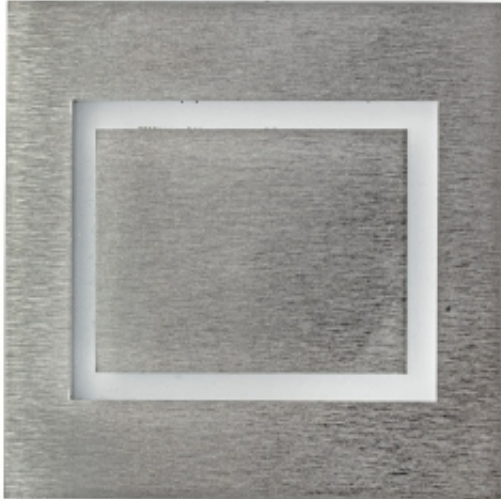

Link do produktu: <https://www.zyrandole24.pl/evra-barwa-zimna-6500k-p-6709.html>

EVRA Barwa Zimna 6500K

Cena	55,46 zł
Dostępność	Dostępny
Czas wysyłki	24 godziny
Numer katalogowy	EKS4369
GŁĘBOKOŚĆ OPAKOWANIA (cm)	3
KOLOR	BIAŁY / SREBRNY
STOPIEŃ OCHRONY	IP20
SZEROKOŚĆ (mm)	75 mm
WAGA NETTO	0.01 kg
ŹRÓDŁO ŚWIATŁA W KOMPLECIE	TAK
Materiał	TWORZYWO SZTUCZNE + ALUMINIUM
SZEROKOŚĆ OPAKOWANIA (cm)	11
MOC	0.6W
STRUMIEŃ ŚWIATŁA	15 lm
MARKA	Eko-Light
CZUJNIK RUCHU	NIE
BARWA ŚWIATŁA	Zimna 6500K
GŁĘBOKOŚĆ (mm)	23 mm
KATALOG	2023
NAPIĘCIE	~230V/ 50Hz
WYSOKOŚĆ (mm)	75 mm
WYSOKOŚĆ OPAKOWANIA (cm)	16.5

Opis produktu

Oprawy Schodowe Eko-Light to wysokiej jakości oprawa LED o charakterze dekoracyjno-użytkowym. Znajduje zastosowanie przy oświetlaniu korytarzy, ciągów schodowych, dekoracyjnym podświetlaniu mebli oraz tworzeniu aranżacji świetlnych w architekturze wnętrz. Oprawa montowana do puszek instalacyjnych O60 bezpośrednio na 230V.