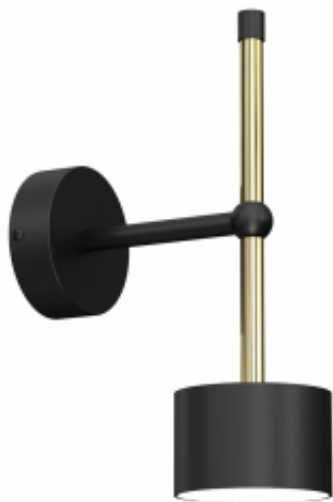

Link do produktu: <https://www.zyrandole24.pl/kinkiet-arena-blackgold-1xgx53-p-8261.html>

## Kinkiet ARENA BLACK/GOLD 1xGX53

|                              |                              |
|------------------------------|------------------------------|
| Cena                         | <b>122,00 zł</b>             |
| Dostępność                   | <b>Aktualnie niedostępny</b> |
| Czas wysyłki                 | <b>24 godziny</b>            |
| Numer katalogowy             | <b>MLP7759</b>               |
| STOPIEŃ OCHRONY              | <b>IP20</b>                  |
| WAGA NETTO                   | <b>0.39kg</b>                |
| WAGA BRUTTO                  | <b>0.59kg</b>                |
| SZEROKOŚĆ KLOSZA (mm)        | <b>80mm</b>                  |
| WYSOKOŚĆ KLOSZA (mm)         | <b>50mm</b>                  |
| NAPIĘCIE                     | <b>230V/50Hz</b>             |
| WYSOKOŚĆ (mm)                | <b>250mm</b>                 |
| ILOŚĆ W OPAKOWANIU ZBIORCZYM | <b>1szt</b>                  |
| GŁĘBOKOŚĆ OPAKOWANIA (cm)    | <b>28</b>                    |
| GWINT                        | <b>GX53</b>                  |
| SZEROKOŚĆ (mm)               | <b>40mm</b>                  |
| GŁĘBOKOŚĆ (mm)               | <b>160mm</b>                 |
| ŹRÓDŁO ŚWIATŁA W KOMPLECIE   | <b>NIE</b>                   |
| KATALOG                      | <b>2023</b>                  |
| Materiał                     | <b>METAL</b>                 |
| WYMIENNE ŹRÓDŁO ŚWIATŁA      | <b>Tak</b>                   |
| SZEROKOŚĆ OPAKOWANIA (cm)    | <b>28</b>                    |
| MOC                          | <b>1xGX53</b>                |
| WYSOKOŚĆ OPAKOWANIA (cm)     | <b>14</b>                    |
| KOLOR                        | <b>CZARNY / ZŁOTY</b>        |
| MARKA                        | <b>Milagro</b>               |