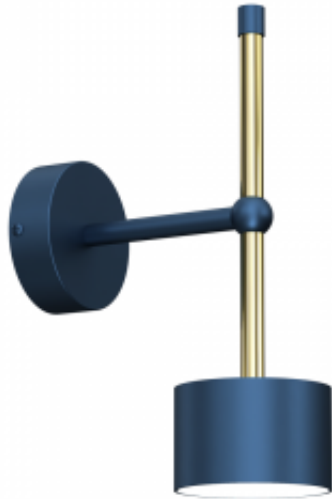

Link do produktu: <https://www.zyrandole24.pl/kinkiet-arena-bluegold-1xgx53-p-8273.html>

Kinkiet ARENA BLUE/GOLD 1xGX53

Cena	122,00 zł
Dostępność	Aktualnie niedostępny
Czas wysyłki	24 godziny
Numer katalogowy	MLP7771
WYMIENNE ŹRÓDŁO ŚWIATŁA	Tak
SZEROKOŚĆ OPAKOWANIA (cm)	28
MOC	1xGX53
WYSOKOŚĆ OPAKOWANIA (cm)	14
KOLOR	Niebieski / Złoto
MARKA	Milagro
SZEROKOŚĆ (mm)	40mm
GŁĘBOKOŚĆ (mm)	160mm
ŹRÓDŁO ŚWIATŁA W KOMPLECIE	NIE
KATALOG	2023
Materiał	METAL
NAPIĘCIE	230V/50Hz
WYSOKOŚĆ (mm)	250mm
IŁOŚĆ W OPAKOWANIU ZBIORCZYM	1szt
GŁĘBOKOŚĆ OPAKOWANIA (cm)	28
GWINT	GX53
STOPIEŃ OCHRONY	IP20
WAGA NETTO	0.39kg
WAGA BRUTTO	0.53kg
SZEROKOŚĆ KLOSZA (mm)	80mm
WYSOKOŚĆ KLOSZA (mm)	50mm

Opis produktu

Kolekcja lamp ARENA - bogactwo wzorów i kolorówNowoczesna kolekcja lamp ARENA polskiej marki MiLAGRO przyciąga wzrok minimalistycznym designem i szlachetną, a zarazem bardzo zróżnicowaną kolorystyką. W skład tej rodziny produktów wchodzi