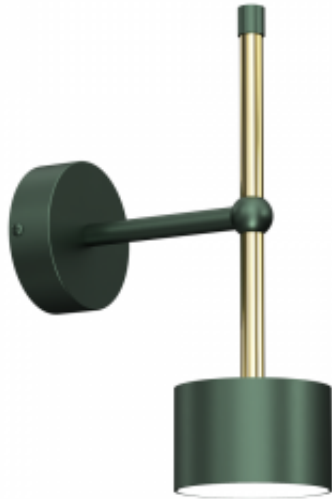

Link do produktu: <https://www.zyrandole24.pl/kinkiet-arena-greengold-1xgx53-p-8267.html>

Kinkiet ARENA GREEN/GOLD 1xGX53

Cena	122,00 zł
Dostępność	Dostępny
Czas wysyłki	24 godziny
Numer katalogowy	MLP7765
NAPIĘCIE	230V/50Hz
WYSOKOŚĆ (mm)	250mm
ILOŚĆ W OPAKOWANIU ZBIORCZYM	1szt
GŁĘBOKOŚĆ OPAKOWANIA (cm)	28
GWINT	GX53
STOPIEŃ OCHRONY	IP20
WAGA NETTO	0.39kg
WAGA BRUTTO	0.59kg
SZEROKOŚĆ KLOSZA (mm)	80mm
WYSOKOŚĆ KLOSZA (mm)	50mm
WYMIENNE ŹRÓDŁO ŚWIATŁA	Tak
SZEROKOŚĆ OPAKOWANIA (cm)	28
MOC	1xGX53
WYSOKOŚĆ OPAKOWANIA (cm)	14
KOLOR	ZIELONY / ŻŁOTY
MARKA	Milagro
SZEROKOŚĆ (mm)	40mm
GŁĘBOKOŚĆ (mm)	160mm
ŹRÓDŁO ŚWIATŁA W KOMPLECIE	NIE
KATALOG	2023
Materiał	METAL

Opis produktu

Kolekcja lamp ARENA - bogactwo wzorów i kolorówNowoczesna kolekcja lamp ARENA polskiej marki MiLAGRO przyciąga wzrok minimalistycznym designem i szlachetną, a zarazem bardzo zróżnicowaną kolorystyką. W skład tej rodziny produktów wchodzi