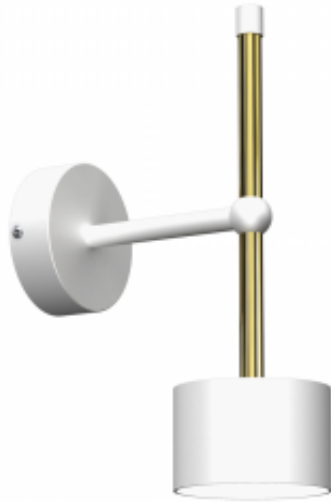

Link do produktu: <https://www.zyrandole24.pl/kinkiet-arena-whitegold-1xgx53-p-8255.html>

## Kinkiet ARENA WHITE/GOLD 1xGX53

Cena	<b>122,00 zł</b>
Dostępność	<b>Dostępny</b>
Czas wysyłki	<b>24 godziny</b>
Numer katalogowy	<b>MLP7753</b>
STOPIEŃ OCHRONY	<b>IP20</b>
WAGA NETTO	<b>0.39kg</b>
WAGA BRUTTO	<b>0.59kg</b>
SZEROKOŚĆ KLOSZA (mm)	<b>80mm</b>
WYSOKOŚĆ KLOSZA (mm)	<b>50mm</b>
NAPIĘCIE	<b>230V/50Hz</b>
WYSOKOŚĆ (mm)	<b>250mm</b>
ILOŚĆ W OPAKOWANIU ZBIORCZYM	<b>1szt</b>
GŁĘBOKOŚĆ OPAKOWANIA (cm)	<b>28</b>
GWINT	<b>GX53</b>
SZEROKOŚĆ (mm)	<b>40mm</b>
GŁĘBOKOŚĆ (mm)	<b>160mm</b>
ŹRÓDŁO ŚWIATŁA W KOMPLECIE	<b>NIE</b>
KATALOG	<b>2023</b>
Materiał	<b>METAL</b>
WYMIENNE ŹRÓDŁO ŚWIATŁA	<b>Tak</b>
SZEROKOŚĆ OPAKOWANIA (cm)	<b>28</b>
MOC	<b>1xGX53</b>
WYSOKOŚĆ OPAKOWANIA (cm)	<b>14</b>
KOLOR	<b>Biel / Złoto</b>
MARKA	<b>Milagro</b>

### Opis produktu

Kolekcja lamp ARENA - bogactwo wzorów i kolorówNowoczesna kolekcja lamp ARENA polskiej marki MiLAGRO przyciąga wzrok minimalistycznym designem i szlachetną, a zarazem bardzo zróżnicowaną kolorystyką. W skład tej rodziny produktów wchodzi