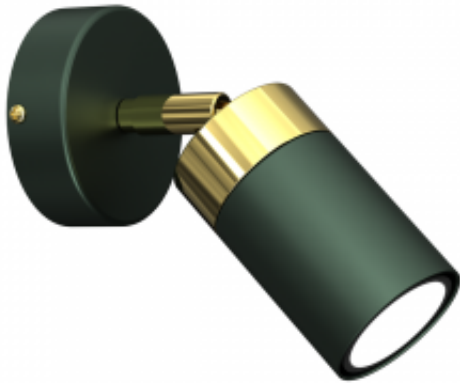

Dane aktualne na dzień: 11-04-2025 12:14

Link do produktu: <https://www.zyrandole24.pl/kinkiet-joker-greengold-1xgu10-p-8234.html>

Kinkiet JOKER GREEN/GOLD 1xGU10

Cena	83,00 zł
Dostępność	Aktualnie niedostępny
Czas wysyłki	24 godziny
Numer katalogowy	MLP7717
WAGA BRUTTO	0.36kg
SZEROKOŚĆ KLOSZA (mm)	55mm
WYSOKOŚĆ KLOSZA (mm)	95mm
NAPIĘCIE	230V/50Hz
IŁOŚĆ PUNKTÓW ŚWIETLNYCH	1
WYSOKOŚĆ (mm)	130mm
WYSOKOŚĆ OPAKOWANIA (cm)	18
KOLOR	ZIELONY / ŻŁOTY
MARKA	Milagro
CZUJNIK RUCHU	NIE
WAGA NETTO	0.27kg
GŁĘBOKOŚĆ (mm)	110mm
ŹRÓDŁO ŚWIATŁA W KOMPLECIE	NIE
KATALOG	2023
Materiał	METAL
WYMIENNE ŹRÓDŁO ŚWIATŁA	Tak
SZEROKOŚĆ OPAKOWANIA (cm)	14
MOC	1xGU10
GŁĘBOKOŚĆ OPAKOWANIA (cm)	10
GWINT	GU10
STOPIEŃ OCHRONY	IP20
SZEROKOŚĆ (mm)	110mm