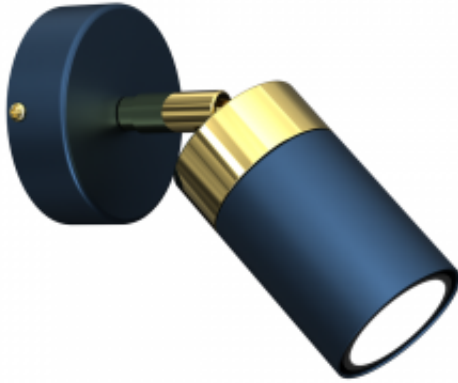

Dane aktualne na dzień: 26-04-2025 08:03

Link do produktu: <https://www.zyrandole24.pl/kinkiet-joker-navy-bluegold-1xgu10-p-13040.html>

Kinkiet JOKER NAVY BLUE/GOLD 1xGU10

Cena	83,00 zł
Dostępność	Dostępny
Czas wysyłki	24 godziny
Numer katalogowy	MLP7722
GŁĘBOKOŚĆ OPAKOWANIA (cm)	10
GWINT	GU10
STOPIEŃ OCHRONY	IP20
SZEROKOŚĆ (mm)	110mm
GŁĘBOKOŚĆ (mm)	110mm
ŹRÓDŁO ŚWIATŁA W KOMPLECIE	NIE
KATALOG	2023
Materiał	METAL
WYMIENNE ŹRÓDŁO ŚWIATŁA	Tak
SZEROKOŚĆ OPAKOWANIA (cm)	14
RODZINA LAMP	JOKER
MOC	1xGU10
KOLOR	GRANATOWY / ŻŁOTY
MARKA	Milagro
CZUJNIK RUCHU	NIE
WAGA NETTO	0.27kg
WAGA BRUTTO	0.36kg
SZEROKOŚĆ KLOSZA (mm)	55mm
WYSOKOŚĆ KLOSZA (mm)	95mm
NAPIĘCIE	230V/50Hz
IŁOŚĆ PUNKTÓW ŚWIETLNYCH	1
WYSOKOŚĆ (mm)	130mm
WYSOKOŚĆ OPAKOWANIA (cm)	18