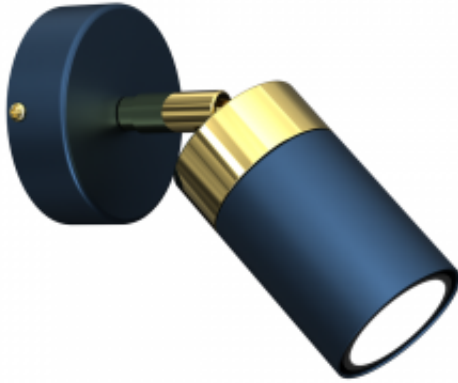

Dane aktualne na dzień: 04-04-2025 21:02

Link do produktu: <https://www.zyrandole24.pl/kinkiet-joker-navy-bluegold-1xgu10-p-8239.html>

Kinkiet JOKER NAVY BLUE/GOLD 1xGU10

Cena	83,00 zł
Dostępność	Dostępny
Czas wysyłki	24 godziny
Numer katalogowy	MLP7722
GŁĘBOKOŚĆ OPAKOWANIA (cm)	10
GWINT	GU10
STOPIEŃ OCHRONY	IP20
SZEROKOŚĆ (mm)	110mm
GŁĘBOKOŚĆ (mm)	110mm
ŹRÓDŁO ŚWIATŁA W KOMPLECIE	NIE
KATALOG	2023
Materiał	METAL
WYMIENNE ŹRÓDŁO ŚWIATŁA	Tak
SZEROKOŚĆ OPAKOWANIA (cm)	14
MOC	1xGU10
KOLOR	GRANATOWY / ŻŁOTY
MARKA	Milagro
CZUJNIK RUCHU	NIE
WAGA NETTO	0.27kg
WAGA BRUTTO	0.36kg
SZEROKOŚĆ KLOSZA (mm)	55mm
WYSOKOŚĆ KLOSZA (mm)	95mm
NAPIĘCIE	230V/50Hz
IŁOŚĆ PUNKTÓW ŚWIETLNYCH	1
WYSOKOŚĆ (mm)	130mm
WYSOKOŚĆ OPAKOWANIA (cm)	18