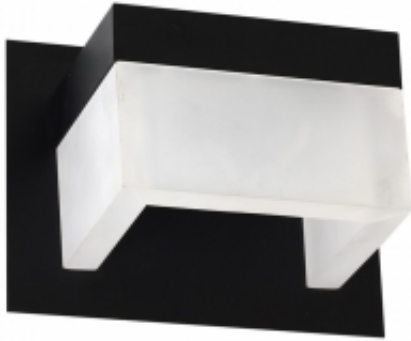

Dane aktualne na dzień: 09-04-2025 20:58

Link do produktu: <https://www.zyrandole24.pl/kinkiet-nero-7w-led-p-6357.html>

KINKIET NERO 7W LED

Cena	139,00 zł
Dostępność	Dostępny
Czas wysyłki	24 godziny
Numer katalogowy	ML080
SZEROKOŚĆ OPAKOWANIA (cm)	17.5
MOC	7W LED
WYSOKOŚĆ OPAKOWANIA (cm)	14.3
STRUMIEŃ ŚWIATŁA	490lm
MARKA	Milagro
SZEROKOŚĆ (mm)	160mm
WAGA NETTO	0.63kg
WAGA BRUTTO	0.74kg
KATALOG	2023
Klasa energetyczna	PRODUKT WYPOSAŻONY
MOŻLIWOŚĆ ŚCIEMNIANIA	Nie
WYMIENNE ŹRÓDŁO ŚWIATŁA	Tak
WYSOKOŚĆ (mm)	120mm
ILOŚĆ W OPAKOWANIU ZBIORCZYM	1szt
GŁĘBOKOŚĆ OPAKOWANIA (cm)	13.2
KOLOR	CZARNY
STOPIEŃ OCHRONY	IP20
BARWA ŚWIATŁA	Neutralna 4000K
GŁĘBOKOŚĆ (mm)	110mm
ŹRÓDŁO ŚWIATŁA W KOMPLECIE	TAK
Materiał	METAL + AKRYL
KLASA ENERGETYCZNA ŹRÓDŁA ŚWIATŁA	F - PCB78155
NAPIĘCIE	~230V/ 50Hz

Opis produktu