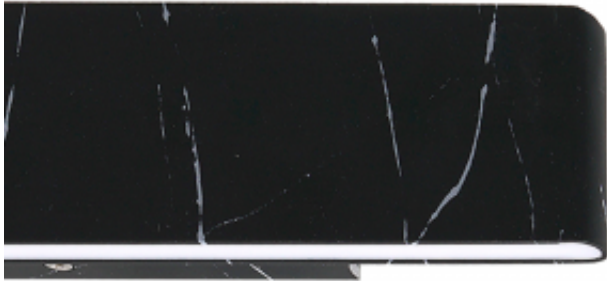

Dane aktualne na dzień: 11-04-2025 09:22

Link do produktu: <https://www.zyrandole24.pl/kinkiet-pierce-black-12w-led-p-7676.html>

Kinkiet PIERCE BLACK 12W LED

Cena	219,00 zł
Dostępność	Dostępny
Czas wysyłki	24 godziny
Numer katalogowy	ML6471
SZEROKOŚĆ KLOSZA (mm)	15mm
NAPIĘCIE	~230V/ 50Hz
WYSOKOŚĆ KLOSZA (mm)	80mm
WYSOKOŚĆ (mm)	80 mm
MOŻLIWOŚĆ ŚCIEMNIANIA	Nie
ILOŚĆ W OPAKOWANIU ZBIORCZYM	1szt
GŁĘBOKOŚĆ OPAKOWANIA (cm)	5
KOLOR	CZARNY
STOPIEŃ OCHRONY	IP20
SZEROKOŚĆ (mm)	300 mm
WAGA NETTO	0.4kg
WAGA BRUTTO	0.57kg
Materiał	METAL + TWORZYWO SZTUCZNE
Klasa energetyczna	PRODUKT WYPOSAŻONY
KATALOG	2023
SZEROKOŚĆ OPAKOWANIA (cm)	28
KLASA ENERGETYCZNA ŹRÓDŁA ŚWIATŁA	F - PCB78136
MOC	12W LED
WYMIENNE ŹRÓDŁO ŚWIATŁA	Tak
WYSOKOŚĆ OPAKOWANIA (cm)	15
STRUMIEŃ ŚWIATŁA	720Lm
MARKA	Milagro
CZUJNIK RUCHU	NIE
BARWA ŚWIATŁA	Neutralna 4000K

GŁĘBOKOŚĆ (mm)	40 mm
ŹRÓDŁO ŚWIATŁA W KOMPLECIE	TAK

Opis produktu

Nowoczesna kolekcja PIERCE, zaprojektowana przez polską markę MiLAGRO to propozycja zgodna z najnowszymi trendami aranżacyjnymi. Na linię tę składa się minimalistyczna lampa wisząca i dwa niskie, podłużne kinkiety - wszystkie z modulem LED. Prosta forma lamp stanowi znakomitą przeciwagę dla jej intrygującego wzoru w postaci folii, imitującej biały lub czarny marmur. Dużą zaletą modelu wiszącego jest regulowana wysokość. Lampy z rodziny PIERCE to propozycja idealna dla nowoczesnych wnętrz, gdzie główną rolę pełnią szlachetne materiały: marmur, drewno i szkło. Lampa wisząca z tej linii doskonale sprawdzi się na stołem w jadalni lub nad wyspą kuchenną. Kinkiety z kolei znakomicie rozjaśnią ścianę nad łóżkiem lub szeroki hol i przejścia między pokojami, ponieważ ich światło rozchodzi się zarówno w górę, jak i w dół. Lampy z tej kolekcji są objęte 24-miesięczną gwarancją producenta.