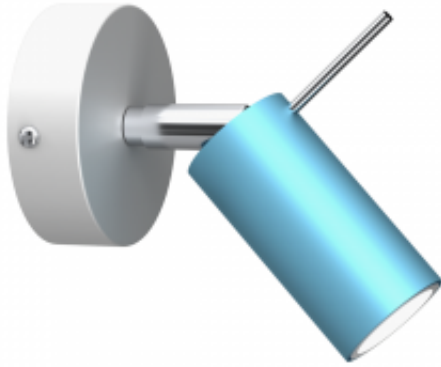

Link do produktu: <https://www.zyrandole24.pl/kinkiet-preston-bluewhite-1x-mini-gu10-p-8165.html>

Kinkiet PRESTON BLUE/WHITE 1x mini GU10

Cena	94,00 zł
Dostępność	Dostępny
Czas wysyłki	24 godziny
Numer katalogowy	MLP7622
ILOŚĆ PUNKTÓW ŚWIETLNYCH	1
WYSOKOŚĆ (mm)	140mm
WYSOKOŚĆ OPAKOWANIA (cm)	18
KOLOR	NIEBIESKI / BIAŁY
MARKA	Milagro
CZUJNIK RUCHU	NIE
WAGA NETTO	0.45kg
WAGA BRUTTO	0.65kg
SZEROKOŚĆ KLOSZA (mm)	40mm
WYSOKOŚĆ KLOSZA (mm)	80mm
NAPIĘCIE	230V/50Hz
SZEROKOŚĆ OPAKOWANIA (cm)	14
MOC	1x mini GU10
GŁĘBOKOŚĆ OPAKOWANIA (cm)	10
GWINT	mini GU10
STOPIEŃ OCHRONY	IP20
SZEROKOŚĆ (mm)	80mm
GŁĘBOKOŚĆ (mm)	80mm
ŹRÓDŁO ŚWIATŁA W KOMPLECIE	NIE
KATALOG	2023
Materiał	METAL
WYMIENNE ŹRÓDŁO ŚWIATŁA	Tak