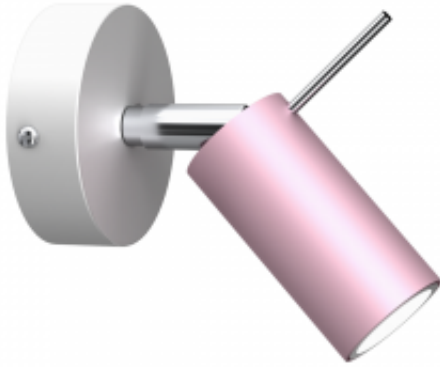

## Kinkiet PRESTON PINK/WHITE 1x mini GU10

Cena	<b>94,00 zł</b>
Dostępność	<b>Dostępny</b>
Czas wysyłki	<b>24 godziny</b>
Numer katalogowy	<b>MLP7626</b>
WYSOKOŚĆ OPAKOWANIA (cm)	<b>18</b>
KOLOR	<b>RÓŻOWY / BIAŁY</b>
MARKA	<b>Milagro</b>
CZUJNIK RUCHU	<b>NIE</b>
WAGA NETTO	<b>0.45kg</b>
WAGA BRUTTO	<b>0.65kg</b>
SZEROKOŚĆ KLOSZA (mm)	<b>40mm</b>
WYSOKOŚĆ KLOSZA (mm)	<b>80mm</b>
NAPIĘCIE	<b>230V/50Hz</b>
ILOŚĆ PUNKTÓW ŚWIETLNYCH	<b>1</b>
WYSOKOŚĆ (mm)	<b>140mm</b>
GŁĘBOKOŚĆ OPAKOWANIA (cm)	<b>10</b>
GWINT	<b>mini GU10</b>
STOPIEŃ OCHRONY	<b>IP20</b>
SZEROKOŚĆ (mm)	<b>80mm</b>
GŁĘBOKOŚĆ (mm)	<b>80mm</b>
ŹRÓDŁO ŚWIATŁA W KOMPLECIE	<b>NIE</b>
KATALOG	<b>2023</b>
Materiał	<b>METAL</b>
WYMIENNE ŹRÓDŁO ŚWIATŁA	<b>Tak</b>
SZEROKOŚĆ OPAKOWANIA (cm)	<b>14</b>
MOC	<b>1x mini GU10</b>