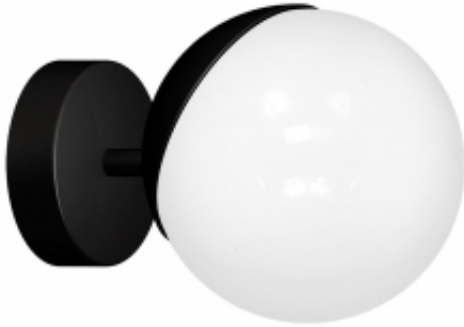

Link do produktu: <https://www.zyrandole24.pl/kinkiet-sfera-black-1xe14-p-6919.html>

## Kinkiet SFERA BLACK 1xE14

Cena	<b>106,00 zł</b>
Dostępność	<b>Aktualnie niedostępny</b>
Czas wysyłki	<b>24 godziny</b>
Numer katalogowy	<b>MLP8854</b>
GŁĘBOKOŚĆ OPAKOWANIA (cm)	<b>23</b>
GWINT	<b>E14</b>
STOPIEŃ OCHRONY	<b>IP20</b>
WAGA NETTO	<b>0.60kg</b>
WAGA BRUTTO	<b>0.93kg</b>
LICZBA RAMION	<b>1</b>
KATALOG	<b>2023</b>
Materiał	<b>METAL + SZKŁO</b>
SZEROKOŚĆ OPAKOWANIA (cm)	<b>23</b>
MOC	<b>1xE14 40W</b>
KOLOR	<b>CZARNY</b>
MARKA	<b>Milagro</b>
SZEROKOŚĆ (mm)	<b>150mm</b>
GŁĘBOKOŚĆ (mm)	<b>200 mm</b>
ŹRÓDŁO ŚWIATŁA W KOMPLECIE	<b>NIE</b>
SZEROKOŚĆ KLOSZA (mm)	<b>13.5cm</b>
WYSOKOŚĆ KLOSZA (mm)	<b>13.5cm</b>
NAPIĘCIE	<b>~230V/ 50Hz</b>
WYSOKOŚĆ (mm)	<b>150 mm</b>
WYSOKOŚĆ OPAKOWANIA (cm)	<b>19</b>

### Opis produktu

SFERA to kompletna linia oświetlenia marki MILAGRO składająca się z kilkudziesięciu lamp w dwóch wariantach kolorystycznych: połączeniu bieli z czernią oraz połączeniu czerni z bielą oraz z drewnem. Wykonano je z wysokiej jakości materiałów, takich jak metal, szkło oraz drewno. W kolekcji SFERA dominują kule i prosta forma. Dzięki temu lampy z tej linii pasują właściwie do każdego typu wnętrza. Doskonale wkomponują się w przestrzeń kuchni, salonu, sypialni czy też jadalni. Idealnie uzupełnią minimalistyczny wystrój, ale i nieco złagodzą panujący w pomieszczeniu przepych. Mnogość dostępnych form i kształtów sprawi, że każdy znajdzie coś w tej linii dla siebie. Kolekcja SFERA składa się bowiem z kinkietu, lamp