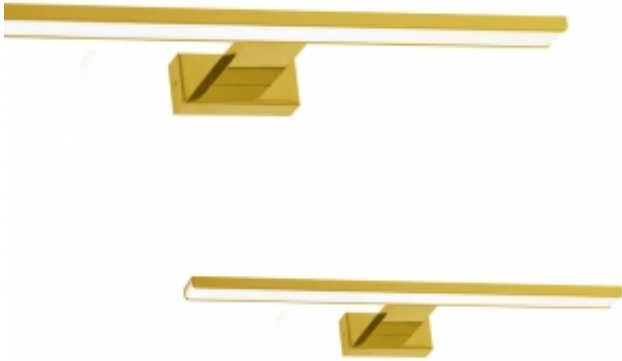

Dane aktualne na dzień: 04-04-2025 15:59

Link do produktu: <https://www.zyrandole24.pl/kinkiet-shine-gold-80cm-15w-led-p-7580.html>

Kinkiet SHINE GOLD 80cm 15W LED

Cena	366,00 zł
Dostępność	Dostępny
Czas wysyłki	24 godziny
Numer katalogowy	ML6338
MARKA	Milagro
SZEROKOŚĆ (mm)	800 mm
WAGA NETTO	0.43kg
GŁĘBOKOŚĆ (mm)	115 mm
ŹRÓDŁO ŚWIATŁA W KOMPLECIE	TAK
Klasa energetyczna	PRODUKT WYPOSAŻONY
KLASA ENERGETYCZNA ŹRÓDŁA ŚWIATŁA	F - PCB78173
SZEROKOŚĆ OPAKOWANIA (cm)	2
WYMIENNE ŹRÓDŁO ŚWIATŁA	Tak
MOC	15W LED
WYSOKOŚĆ OPAKOWANIA (cm)	4
STRUMIEŃ ŚWIATŁA	1050lm
STOPIEŃ OCHRONY	IP44
BARWA ŚWIATŁA	Neutralna 4000K
WAGA OPAKOWANIA ZBIORCZEGO	13.20kg
WAGA BRUTTO	0.64kg
Materiał	METAL + AKRYL
KATALOG	2023
NAPIĘCIE	~230V/ 50Hz
MOŻLIWOŚĆ ŚCIEMNIANIA	Nie
WYSOKOŚĆ (mm)	40 mm
ILOŚĆ W OPAKOWANIU ZBIORCZYM	20szt
GŁĘBOKOŚĆ OPAKOWANIA (cm)	13.5

Opis produktu

SHINE – funkcjonalność i estetyka na najwyższym poziomie. Kolekcja Shine została zaprojektowana w ten sposób, aby poza wysoką funkcjonalnością stanowiła również element dekoracyjny wnętrza. To grupa kinkietów, które dzięki bardzo prostym liniom stylistycznym mają wielu miłośników. Modele Shine charakteryzują się perfekcyjnym wykończeniem przy zachowaniu atrakcyjnej ceny. Unikalny styl kinkietu z kolekcji Shine pasuje do każdego rodzaju wnętrza. Sprawdzą się we wszystkich minimalistycznych i nowoczesnych aranżacjach. Swoją funkcję najlepiej będą pełniły w łazience, zawieszane nad lustrem. Ochronę przed kroplami wody zapewni klasa szczelności IP44. Dzięki wyjątkowemu designowi stanowią też idealne oświetlenie obrazów zarówno w prywatnych domach jak i pomieszczeniach hoteli i biur. Neutralna barwa 4000K jest przyjemna dla oka i pasuje do całej palety barw ścian, mebli czy dodatków dekoracyjnych. Rodzina kinkietów Shine dostępna jest w 6 wariantach kolorystycznych.