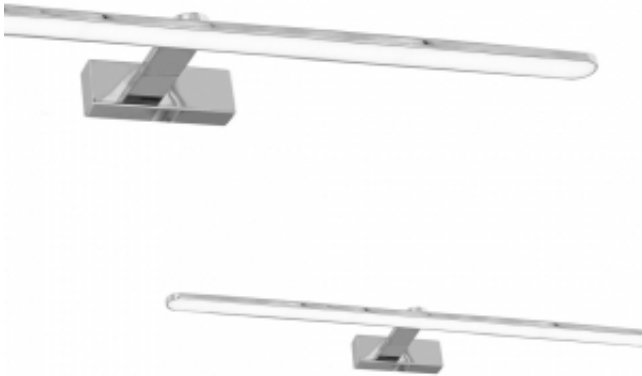

Link do produktu: <https://www.zyrandole24.pl/kinkiet-splash-chrome-100cm-21w-led-p-7389.html>

## Kinkiet SPLASH CHROME 100cm 21W LED

Cena	<b>569,00 zł</b>
Dostępność	<b>Dostępny</b>
Czas wysyłki	<b>24 godziny</b>
Numer katalogowy	<b>ML5724</b>
ILOŚĆ W OPAKOWANIU ZBIORCZYM	<b>10szt</b>
GŁĘBOKOŚĆ OPAKOWANIA (cm)	<b>101</b>
KOLOR	<b>CHROM</b>
STOPIEŃ OCHRONY	<b>IP44</b>
BARWA ŚWIATŁA	<b>Neutralna 4000K</b>
WAGA OPAKOWANIA ZBIORCZEGO	<b>11.6kg</b>
WAGA BRUTTO	<b>1.14kg</b>
Materiał	<b>TWORZYWO SZTUCZNE + METAL</b>
LICZBA RAMION	<b>1</b>
NAPIĘCIE	<b>~230V/ 50Hz</b>
MOŻLIWOŚĆ ŚCIEMNIANIA	<b>Nie</b>
WYSOKOŚĆ (mm)	<b>50 mm</b>
WYSOKOŚĆ OPAKOWANIA (cm)	<b>5.5</b>
STRUMIEŃ ŚWIATŁA	<b>1470lm</b>
MARKA	<b>Milagro</b>
SZEROKOŚĆ (mm)	<b>1000 mm</b>
WAGA NETTO	<b>0.92kg</b>
GŁĘBOKOŚĆ (mm)	<b>110 mm</b>
ŹRÓDŁO ŚWIATŁA W KOMPLECIE	<b>TAK</b>
Klasa energetyczna	<b>PRODUKT WYPOSAŻONY</b>
KATALOG	<b>2023</b>
SZEROKOŚĆ OPAKOWANIA (cm)	<b>14</b>
WYMIENNE ŹRÓDŁO ŚWIATŁA	<b>Tak</b>

## Opis produktu

Linia SPLASH to nowoczesna linia kinkietów zaprojektowana przez polską markę MiLAGRO. W jej skład wchodzi cztery rodzaje lamp - o długości 100 cm, 80 cm, 60 cm i o długości 40 cm. Modele o długości 40 cm i 60 cm dostępne są w trzech wariantach kolorystycznych: w bieli, w czerni oraz w chromie, a modele o długości 100 cm i 80 cm dostępne są w dwóch wariantach kolorystycznych: w czerni oraz w chromie. Każdą z nich wykonano z metalu oraz z tworzywa sztucznego. Kinkiety z linii SPLASH wyróżniają się owalnymi liniami oraz prostą formą. Doskonale sprawdzą się w łazienkach, przestrzeniach biurowych, a także w salonie czy w sypialni, jako dodatkowe oświetlenie przydatne na przykład podczas czytania czy pracy przy komputerze. Ich nowoczesna stylistyka doskonale wkomponuje się w nowoczesne wnętrza. Linia SPLASH jest objęta 2-letnią gwarancją producenta.