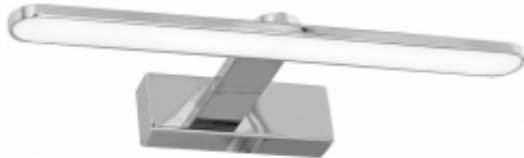

Link do produktu: <https://www.zyrandole24.pl/kinkiet-splash-chrome-40cm-8w-led-p-7355.html>

Kinkiet SPLASH CHROME 40cm 8W LED

Cena	210,00 zł
Dostępność	Dostępny
Czas wysyłki	24 godziny
Numer katalogowy	ML5613
WAGA NETTO	0.56kg
GŁĘBOKOŚĆ (mm)	110 mm
ŹRÓDŁO ŚWIATŁA W KOMPLETE	TAK
Klasa energetyczna	PRODUKT WYPOSAŻONY
KATALOG	2023
SZEROKOŚĆ OPAKOWANIA (cm)	41
MOŻLIWOŚĆ ŚCIEMNIANIA	Nie
MOC	8W LED
WYSOKOŚĆ OPAKOWANIA (cm)	5.5
STRUMIEŃ ŚWIATŁA	560lm
MARKA	Milagro
SZEROKOŚĆ (mm)	400 mm
BARWA ŚWIATŁA	Neutralna 4000K
WAGA OPAKOWANIA ZBIORCZEGO	7.13kg
WAGA BRUTTO	0.66kg
Materiał	TWORZYWO SZTUCZNE + METAL
LICZBA RAMION	1
NAPIĘCIE	~230V/ 50Hz
KLASA ENERGETYCZNA ŹRÓDŁA ŚWIATŁA	F - PCB78210
WYSOKOŚĆ (mm)	50 mm
WYMIENNE ŹRÓDŁO ŚWIATŁA	Tak
ILOŚĆ W OPAKOWANIU ZBIORCZYM	10szt
GŁĘBOKOŚĆ OPAKOWANIA (cm)	14

KOLOR	CHROM
STOPIEŃ OCHRONY	IP44

Opis produktu

Linia SPLASH to nowoczesna linia kinkietów zaprojektowana przez polską markę MiLAGRO. W jej skład wchodzi cztery rodzaje lamp - o długości 100 cm, 80 cm, 60 cm i o długości 40 cm. Modele o długości 40 cm i 60 cm dostępne są w trzech wariantach kolorystycznych: w bieli, w czerni oraz w chromie, a modele o długości 100 cm i 80 cm dostępne są w dwóch wariantach kolorystycznych: w czerni oraz w chromie. Każdą z nich wykonano z metalu oraz z tworzywa sztucznego. Kinkiety z linii SPLASH wyróżniają się owalnymi liniami oraz prostą formą. Doskonale sprawdzą się w łazienkach, przestrzeniach biurowych, a także w salonie czy w sypialni, jako dodatkowe oświetlenie przydatne na przykład podczas czytania czy pracy przy komputerze. Ich nowoczesna stylistyka doskonale wkomponuje się w nowoczesne wnętrza. Linia SPLASH jest objęta 2-letnią gwarancją producenta.