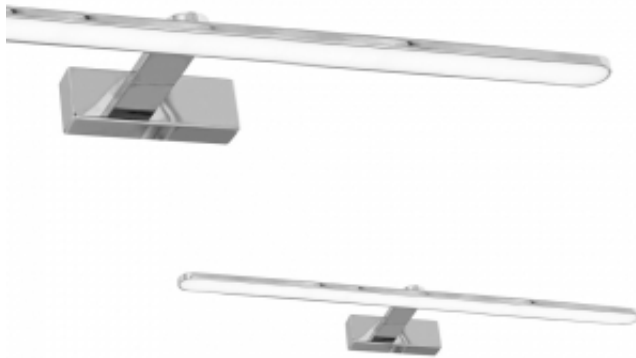

Link do produktu: <https://www.zyrandole24.pl/kinkiet-splash-chrome-80cm-16w-led-p-7387.html>

## Kinkiet SPLASH CHROME 80cm 16W LED

Cena	<b>445,00 zł</b>
Dostępność	<b>Dostępny</b>
Czas wysyłki	<b>24 godziny</b>
Numer katalogowy	<b>ML5722</b>
WAGA OPAKOWANIA ZBIORCZEGO	<b>8.90kg</b>
WAGA BRUTTO	<b>0.96kg</b>
Materiał	<b>TWORZYWO SZTUCZNE + METAL</b>
LICZBA RAMION	<b>1</b>
NAPIĘCIE	<b>~230V/ 50Hz</b>
MOŻLIWOŚĆ ŚCIEMNIANIA	<b>Nie</b>
WYSOKOŚĆ (mm)	<b>50 mm</b>
ILOŚĆ W OPAKOWANIU ZBIORCZYM	<b>10szt</b>
GŁĘBOKOŚĆ OPAKOWANIA (cm)	<b>14</b>
KOLOR	<b>CHROM</b>
STOPIEŃ OCHRONY	<b>IP44</b>
BARWA ŚWIATŁA	<b>Neutralna 4000K</b>
GŁĘBOKOŚĆ (mm)	<b>110 mm</b>
ŹRÓDŁO ŚWIATŁA W KOMPLECIE	<b>TAK</b>
Klasa energetyczna	<b>PRODUKT WYPOSAŻONY</b>
KATALOG	<b>2023</b>
SZEROKOŚĆ OPAKOWANIA (cm)	<b>81</b>
WYMIENNE ŹRÓDŁO ŚWIATŁA	<b>Tak</b>
MOC	<b>16W LED</b>
WYSOKOŚĆ OPAKOWANIA (cm)	<b>5.5</b>
STRUMIEŃ ŚWIATŁA	<b>1120lm</b>
MARKA	<b>Milagro</b>
SZEROKOŚĆ (mm)	<b>800 mm</b>

## Opis produktu

Linia SPLASH to nowoczesna linia kinkietów zaprojektowana przez polską markę MiLAGRO. W jej skład wchodzi cztery rodzaje lamp - o długości 100 cm, 80 cm, 60 cm i o długości 40 cm. Modele o długości 40 cm i 60 cm dostępne są w trzech wariantach kolorystycznych: w bieli, w czerni oraz w chromie, a modele o długości 100 cm i 80 cm dostępne są w dwóch wariantach kolorystycznych: w czerni oraz w chromie. Każdą z nich wykonano z metalu oraz z tworzywa sztucznego. Kinkiety z linii SPLASH wyróżniają się owalnymi liniami oraz prostą formą. Doskonale sprawdzą się w łazienkach, przestrzeniach biurowych, a także w salonie czy w sypialni, jako dodatkowe oświetlenie przydatne na przykład podczas czytania czy pracy przy komputerze. Ich nowoczesna stylistyka doskonale wkomponuje się w nowoczesne wnętrza. Linia SPLASH jest objęta 2-letnią gwarancją producenta.