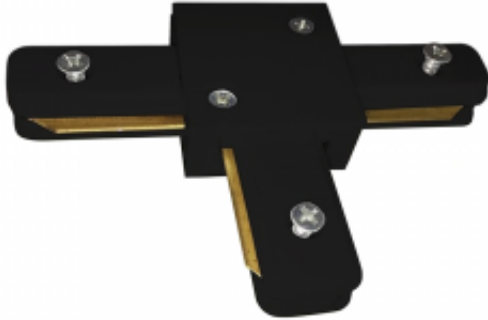

Link do produktu: <https://www.zyrandole24.pl/lacznik-lampy-track-light-black-typ-t-v1.0-p-12187.html>

## Łącznik Lampy TRACK LIGHT Black Typ T v1.0

Cena	<b>32,00 zł</b>
Dostępność	<b>Dostępny</b>
Czas wysyłki	<b>24 godziny</b>
Numer katalogowy	<b>ML3921</b>
WYSOKOŚĆ (mm)	<b>16mm</b>
MARKA	<b>Milagro</b>
WAGA NETTO	<b>0.30kg</b>
GŁĘBOKOŚĆ (mm)	<b>65mm</b>
MOŻLIWOŚĆ ŚCIEMNIANIA	<b>Nie</b>
RODZINA LAMP	<b>TRACK LIGHT</b>
NAPIĘCIE	<b>~230V/ 50Hz</b>
ILOŚĆ W OPAKOWANIU ZBIORCZYM	<b>100szt</b>
SZEROKOŚĆ (mm)	<b>95mm</b>
WAGA OPAKOWANIA ZBIORCZEGO	<b>3.30kg</b>
KATALOG	<b>2023</b>
WYMIENNE ŹRÓDŁO ŚWIATŁA	<b>Tak</b>

### Opis produktu

Pasuje tylko z szynami 1,5m ML3916 i ML3917!! Łącznik lampy Track Light firmy Eko-Light jest wykonany z najwyższej jakości materiałów. Łączenie lamp jest bardzo proste oraz intuicyjne co pozwala wykonywać różne kształty i oświetlić miejsca tam gdzie najbardziej tego potrzebujemy.