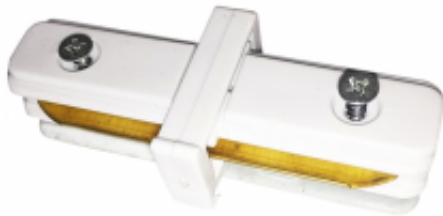

Dane aktualne na dzień: 03-04-2025 22:00

Link do produktu: <https://www.zyrandole24.pl/lacznik-lampy-track-light-white-typ-prosty-p-7023.html>

Łącznik Lampy TRACK LIGHT White Typ prosty

| | |
|---------------------------------|--------------------|
| Cena | 20,00 zł |
| Dostępność | Dostępny |
| Czas wysyłki | 24 godziny |
| Numer katalogowy | ML3922 |
| ILOŚĆ W OPAKOWANIU ZBIORCZYM | 200szt |
| SZEROKOŚĆ (mm) | 80mm |
| WAGA OPAKOWANIA ZBIORCZEGO | 4.28kg |
| KATALOG | 2023 |
| WYMIENNE ŹRÓDŁO ŚWIATŁA | Tak |
| NAPIĘCIE | ~230V/ 50Hz |
| MARKA | Milagro |
| WAGA NETTO | 0.20kg |
| GŁĘBOKOŚĆ (mm) | 35mm |
| MOŻLIWOŚĆ ŚCIEMNIANIA | Nie |
| WYSOKOŚĆ (mm) | 14mm |

Opis produktu

Łącznik lampy Track Light White firmy Eko-Light Typ prosty jest wykonany z najwyższej jakości materiałów. Łączenie lamp jest bardzo proste oraz intuicyjne co pozwala wykonywać różne krztałty i oświetlić miejsca tam gdzie najbardziej tego potrzebujemy. Białe prowadnice nadają się do wszystkich pomieszczeń podkreślając ich estetykę.