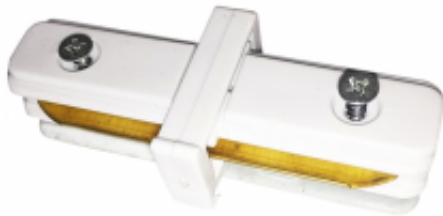

Link do produktu: <https://www.zyrandole24.pl/lacznik-lampy-track-light-white-typ-prosty-v10-p-12188.html>

Łącznik Lampy TRACK LIGHT White Typ prosty v1.0

Cena	20,00 zł
Dostępność	Dostępny
Czas wysyłki	24 godziny
Numer katalogowy	ML3922
WYSOKOŚĆ (mm)	14mm
MARKA	Milagro
WAGA NETTO	0.20kg
GŁĘBOKOŚĆ (mm)	35mm
MOŻLIWOŚĆ ŚCIEMNIANIA	Nie
RODZINA LAMP	TRACK LIGHT
ILOŚĆ W OPAKOWANIU ZBIORCZYM	200szt
SZEROKOŚĆ (mm)	80mm
WAGA OPAKOWANIA ZBIORCZEGO	4.28kg
KATALOG	2023
WYMIENNE ŹRÓDŁO ŚWIATŁA	Tak
NAPIĘCIE	~230V/ 50Hz

Opis produktu

Pasuje tylko z szynami 1,5m ML3916 i ML3917!! Łącznik lampy Track Light firmy Eko-Light jest wykonany z najwyższej jakości materiałów. Łączenie lamp jest bardzo proste oraz intuicyjne co pozwala wykonywać różne kształty i oświetlić miejsca tam gdzie najbardziej tego potrzebujemy.