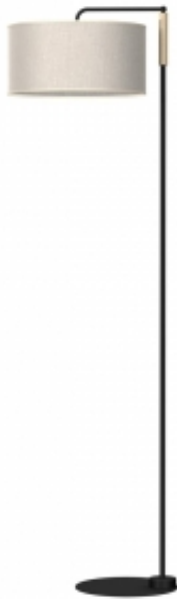

Link do produktu: <https://www.zyrandole24.pl/lampa-podlogowa-atlanta-1xe27-p-8027.html>

Lampa Podłogowa ATLANTA 1xE27

Cena	509,00 zł
Dostępność	Dostępny
Czas wysyłki	24 godziny
Numer katalogowy	MLP7454
KOLOR	CZARNY / NATURALNE DREWNO
MARKA	Milagro
SZEROKOŚĆ (mm)	490mm
GŁĘBOKOŚĆ (mm)	400mm
ŹRÓDŁO ŚWIATŁA W KOMPLECIE	NIE
KATALOG	2023
WYMIENNE ŹRÓDŁO ŚWIATŁA	Tak
NAPIĘCIE	~230V/ 50Hz
WYSOKOŚĆ (mm)	1500mm
WYSOKOŚĆ OPAKOWANIA (cm)	11
GŁĘBOKOŚĆ OPAKOWANIA (cm)	30
GWINT	E27
STOPIEŃ OCHRONY	IP20
WAGA NETTO	2.9kg
WAGA BRUTTO	5.1kg
SZEROKOŚĆ KLOSZA (mm)	400mm
WYSOKOŚĆ KLOSZA (mm)	200mm
Materiał	METAL + DREWNO + LEN
ILOŚĆ PUNKTÓW ŚWIETLNYCH	1
SZEROKOŚĆ OPAKOWANIA (cm)	168
MOC	1xE27