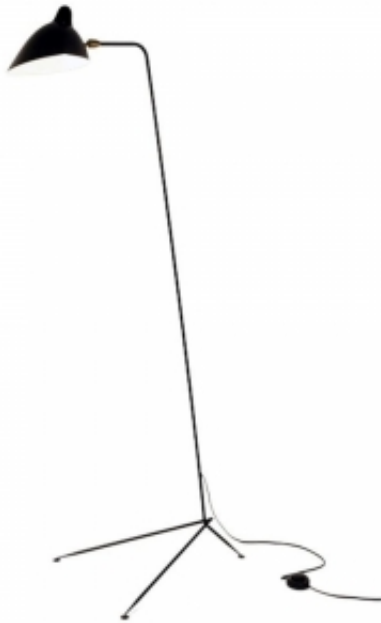

Link do produktu: <https://www.zyrandole24.pl/lampa-podlogowa-crane-f1-czarna-160-cm-p-9441.html>

Lampa podłogowa CRANE-F1 czarna 160 cm

| | |
|-----------------------|----------------------|
| Cena | 849,00 zł |
| Numer katalogowy | F8701 |
| wysokość [cm] | 160 |
| ilość źródeł światła | 2 |
| średnica klosza [cm] | 25,5 |
| stopień ochrony IP | IP 20 |
| wysokość klosza [cm] | 22,5 |
| Materiał | żelazo |
| KOLOR | czarny matowy |
| szerokość [cm] | 46 |
| typ źródła światła | E14 |
| moc maksymalna | 40W |
| kolor klosza | czarny |
| kolor uzupełniający | biały |
| szerokość klosza [cm] | 25,5 |
| Waga | 10 kg |

Opis produktu

Lampa stojąca CRANE wykonana jest z metalu w kolorze czarnym.

Wewnątrz klosz jest w kolorze białym co pozwala lepiej rozprasać światło.

Prosta forma urzeka swoją ponadczasowością

Lampa podłogowa CRANE świetnie wpisuje się we wnętrze utrzymane w stylu nowoczesnym jak i klasycznym.

Model podłogowy będzie doskonałym uzupełnieniem pozostałych produktów z serii CRANE

szerokość: 46 cm

wysokość: 160 cm

źródło światła: E 14*1 max 40 W

waga z opakowaniem: 10 kg

Produkt jest złożony, bezpiecznie zapakowany w wykrojnik styropianowy i karton o wymiarach: 155*50*25 cm.