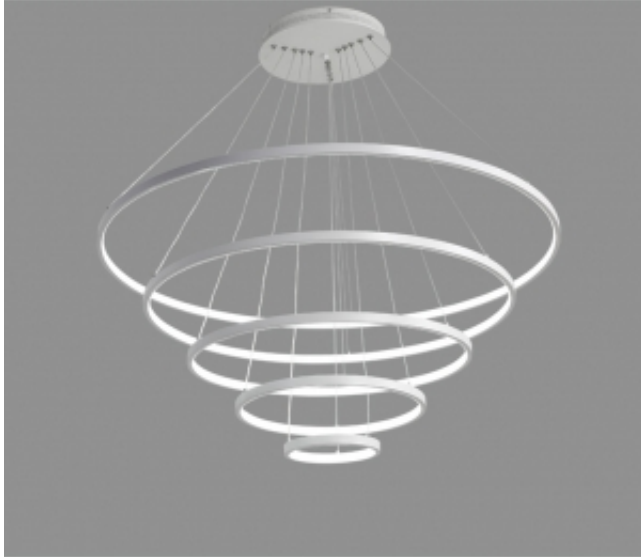

Link do produktu: <https://www.zyrandole24.pl/lampa-ring-led-100x80x60x40x20-190wat-l111-p-1005.html>

Lampa Ring LED 100x80x60x40x20 190Watt L111

Cena **2 499,00 zł**

Dostępność **Niedostępny**

Numer katalogowy **L111**

Kod producenta **L111**

Opis produktu

Nowoczesna Lampa Ring LED 100x80x60x40x20 190Watt L111

Prezentowany model **lampy LED Ring** składa się aż z pięciu obręczy, których wysokość można dowolnie regulować. Poprzez regulację linek w prezentowanej **lampie led** można uzyskać wiele kombinacji ułożenia poszczególnych pierścieni. Podstawa tej **lampy led** została wykonana z metalu oraz pomalowana na biało. Pierścienie w tej **lampie led** wykonane są z metalu pomalowanego na biało oraz pleksi mlecznej przez którą wydobywa się światło. Źródłem światła są panele LED o mocy aż 190watt dzięki czemu ta **lampa led** spokojnie oświetli naprawdę duży salon.

Materiał: metalowa podstawa , akryl, aluminium

Kolor : biały

Wymiary (średnica)

pierścień 1: 100cm

pierścień 2: 80cm

pierścień 3: 60cm

pierścień 4: 40cm

pierścień 5: 20cm

Wysokość maksymalna: 120cm (regulowana)

wysokość pierścienia: 2cm

Źródło światła: Panele LED moc 190 Watt

1 Watt = 60 lumenów

Barwa światła: regulowana od zimny biały 6000K do ciepły biały 3000K

W zestawie pilot zdalnego sterowania: możliwość zmiany barwy światła białej od 3000K do 6000K