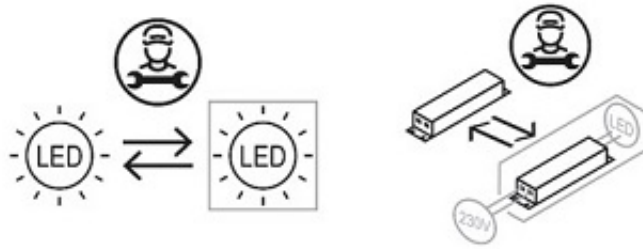

Opis produktu

Nowoczesna Lampa Ring LED 55cm 21W L105
Ta nowoczesna lampa składa się z trzech pierścieni z regulowaną wysokością

Materiał: metalowa podstawa , oraz pierścieni: pleksi + metal
Kolor : biały

Wymiary:

średnica pierścienia: 17cm
długość lampy: 55cm
szerokość lampy: 20cm
wysokość maksymalna regulowana: 110cm

Źródło światła: Panele LED moc 21 Watt
1 Watt = 60 lumenów

W zestawie pilot zdalnego sterowania: możliwość zmiany barwy światła od ciepłej 3000K do białej zimnej 6000K

Jasność regulowana z pilota od 0% -100%

Pilotem można włączyć lampę.

Lampa może być włączona z pilota lub przez istniejący włącznik.

UWAGA: Ten produkt zawiera źródło światła o klasie efektywności energetycznej „E”.