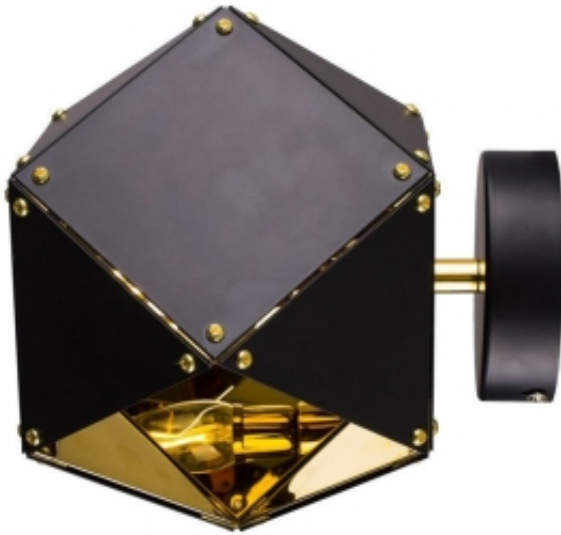

Link do produktu: <https://www.zyrandole24.pl/lampa-scienna-new-geometry-1-czarno-zlota-15-5-cm-p-9388.html>

Lampa ścienna NEW GEOMETRY-1 czarno złota 15,5 cm

Cena	899,00 zł
Numer katalogowy	ST-8861-1
kolor podsufitki	czarny matowy
głębokość [cm]	21
rozmiar	21
Materiał	aluminium , metal
KOLOR	czarny matowy
wysokość [cm]	15,5
ilość źródeł światła	2
średnica klosza [cm]	15,5
stopień ochrony IP	IP 20
średnica podsufitki [cm]	10
wysokość podsufitki [cm]	3,5
kolor uzupełniający	złoty
wysokość klosza [cm]	15,5
szerokość klosza [cm]	15,5
Waga	3 kg
szerokość [cm]	15,5
typ źródła światła	E14
moc maksymalna	40W
kolor klosza	czarny
materiał podsufitki	metal

Opis produktu

Lampa ścienna NEW GEOMETRY to niezwykle efektowny kinkiet o ultranowoczesnym, geometrycznym kształcie.

Dwukolorowa forma sześcianu będzie wyrazistym akcentem każdego wnętrza.

Dla fanów oryginalnych i nowoczesnych rozwiązań.

Kinkiet NEW GEOMETRY idealnie dopełni przestrzeń barów, hoteli czy restauracji.

źródło światła: E14* 1 / max 40W

szerokość: 15,5 cm

wysokość: 15,5 cm

głębokość: 21 cm

waga z opakowaniem: 4 kg

Sposób wysyłki: kurier

Produkt jest złożony, bezpiecznie zapakowany w wykrojnik styropianowy i karton o wymiarach: 25*25*25 cm