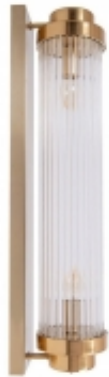

Link do produktu: <https://www.zyrandole24.pl/lampa-scienna-stelo-zlota-60-cm-p-9656.html>

Lampa ścienna STELO złota 60 cm

Cena	459,00 zł
Numer katalogowy	ST-88008-L
ilość źródeł światła	2
średnica klosza [cm]	12
stopień ochrony IP	IP 20
Materiał	metal
KOLOR	złoty
wysokość [cm]	60
typ źródła światła	E14
moc maksymalna	40W
kolor klosza	gold
materiał podsufitki	metal
Waga	1,9 kg
szerokość [cm]	12

Opis produktu

Elegancki, kinkiet STELO wykonany jest z najwyższą precyzją.

Jest to propozycja dla osób ceniących sobie szyk i ponadczasową elegancję oraz oryginalny design.

Składa się z kryształowego podłużnego klosza objętego metalową konstrukcją w kolorze złotym.

Wnętrze klosza posiada miejsce na dwa źródła światła.

Lampa ścienna STELO doskonale uzupełni wnętrza nowoczesne jak i eklektyczne.

Piękny kryształowy design kinkietu STELO niewątpliwie stanowi ozdobą dla każdego wnętrza.

źródło światła: E14 * 2 / max 40W

szerokość: 12 cm

wysokość: 60 cm

głębokość: 16 cm

waga z opakowaniem: 2,2 kg

Sposób wysyłki: kurier

Produkt jest złożony, bezpiecznie zapakowany w wykrojnik styropianowy i karton o wymiarach: 6 6*21*20 cm