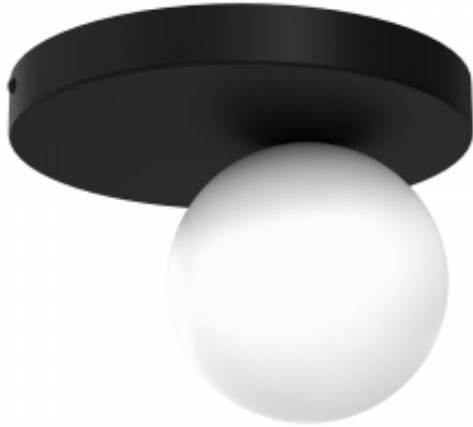

Link do produktu: <https://www.zyrandole24.pl/lampa-sufitowa-bibione-1xg9-p-8475.html>

Lampa sufitowa BIBIONE 1xG9

Cena	131,00 zł
Dostępność	Dostępny
Czas wysyłki	24 godziny
Numer katalogowy	MLP8389
WYSOKOŚĆ (mm)	150mm
ILOŚĆ PUNKTÓW ŚWIETLNYCH	1
WYSOKOŚĆ OPAKOWANIA (cm)	28
KOLOR	CZARNY / ŻŁOTY
MARKA	Milagro
CZUJNIK RUCHU	NIE
WAGA NETTO	0.8kg
WAGA BRUTTO	1.1kg
NOWOŚCI	21/22
KATALOG	2023
NAPIĘCIE	~230v/50Hz
MOŻLIWOŚĆ ŚCIEMNIANIA	Nie
WYMIENNE ŹRÓDŁO ŚWIATŁA	Tak
MOC	1xG9 25W
GŁĘBOKOŚĆ OPAKOWANIA (cm)	21
GWINT	G9
STOPIEŃ OCHRONY	IP20
SZEROKOŚĆ (mm)	200mm
GŁĘBOKOŚĆ (mm)	200mm
ŹRÓDŁO ŚWIATŁA W KOMPLECIE	NIE
SZEROKOŚĆ KLOSZA (mm)	120mm
Materiał	SZKŁO + METAL + PLASTIK
WYSOKOŚĆ KLOSZA (mm)	120mm
SZEROKOŚĆ OPAKOWANIA (cm)	21

Opis produktu

Lampy w kształcie kul opal-mat z żarówkami G9 z czarnym wykończeniem, to ciekawa propozycja do wszystkich nowoczesnych i modnie wykończonych przestrzeni, głównie biurowych. Ciekawe wykończenie kloszy sprawia, że tego typu oświetlenie będzie dobrze wyglądało w mniejszych pomieszczeniach. W ofercie dostępnych jest kilka konfiguracji kloszy, różnią się one głównie ich liczbą. Lampy Bibione to kwintesencja nowoczesnego stylu i wystroju biurowego. Tego typu oświetlenie dobrze współpracuje z żarówkami G9 - mogą one przybierać różne kształty, jednak zazwyczaj są wąskie i podłużne. W tej konstrukcji biały klosz przylega bezpośrednio do czarnego, okrągłego lub podłużnego mocowania tuż pod sufitem. W ofercie znajdują się dwie opcje kolorystyczne - wspomniane mocowanie może być w kolorze czarnym lub złotym.