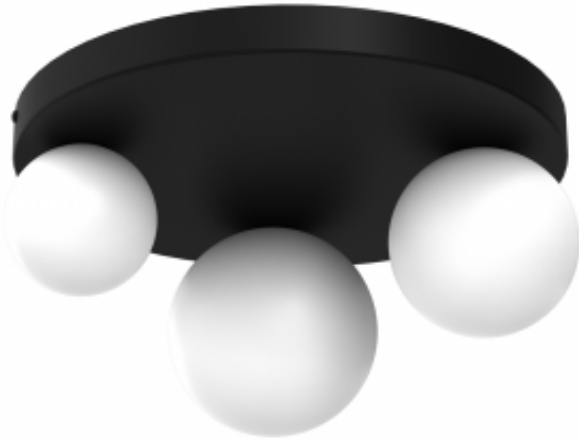

Link do produktu: <https://www.zyrandole24.pl/lampa-sufitowa-bibione-3xg9-p-8476.html>

Lampa sufitowa BIBIONE 3xG9

Cena	309,00 zł
Dostępność	Dostępny
Czas wysyłki	24 godziny
Numer katalogowy	MLP8390
WAGA NETTO	1.2kg
WAGA BRUTTO	1.54kg
NOWOŚCI	21/22
KATALOG	2023
NAPIĘCIE	~230v/50Hz
MOŻLIWOŚĆ ŚCIEMNIANIA	Nie
WYSOKOŚĆ (mm)	150mm
ILOŚĆ PUNKTÓW ŚWIETLNYCH	3
WYSOKOŚĆ OPAKOWANIA (cm)	18
KOLOR	CZARNY / BIAŁY
MARKA	Milagro
CZUJNIK RUCHU	NIE
SZEROKOŚĆ (mm)	300mm
GŁĘBOKOŚĆ (mm)	300mm
ŹRÓDŁO ŚWIATŁA W KOMPLECIE	NIE
SZEROKOŚĆ KLOSZA (mm)	80-120mm
Materiał	SZKŁO + METAL + PLASTIK
WYSOKOŚĆ KLOSZA (mm)	80-120mm
SZEROKOŚĆ OPAKOWANIA (cm)	34
WYMIENNE ŹRÓDŁO ŚWIATŁA	Tak
MOC	3xG9 25W
GŁĘBOKOŚĆ OPAKOWANIA (cm)	34
GWINT	G9
STOPIEŃ OCHRONY	IP20

Opis produktu

Lampy w kształcie kul opal-mat z żarówkami G9 z czarnym wykończeniem, to ciekawa propozycja do wszystkich nowoczesnych i modnie wykończonych przestrzeni, głównie biurowych. Ciekawe wykończenie kloszy sprawia, że tego typu oświetlenie będzie dobrze wyglądało w mniejszych pomieszczeniach. W ofercie dostępnych jest kilka konfiguracji kloszy, różnią się one głównie ich liczbą. Lampy Bibione to kwintesencja nowoczesnego stylu i wystroju biurowego. Tego typu oświetlenie dobrze współpracuje z żarówkami G9 - mogą one przybierać różne kształty, jednak zazwyczaj są wąskie i podłużne. W tej konstrukcji biały klosz przylega bezpośrednio do czarnego, okrągłego lub podłużnego mocowania tuż pod sufitem. W ofercie znajdują się dwie opcje kolorystyczne - wspomniane mocowanie może być w kolorze czarnym lub złotym.