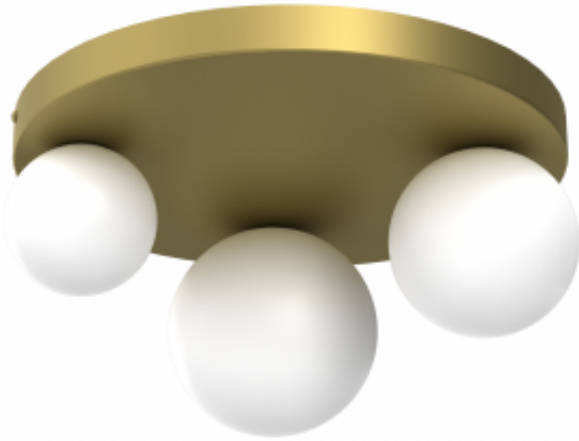

Dane aktualne na dzień: 11-04-2025 13:00

Link do produktu: <https://www.zyrandole24.pl/lampa-sufitowa-bibione-gold-3xg9-p-8481.html>

## Lampa sufitowa BIBIONE GOLD 3xG9

Cena	<b>309,00 zł</b>
Dostępność	<b>Aktualnie niedostępny</b>
Czas wysyłki	<b>24 godziny</b>
Numer katalogowy	<b>MLP8395</b>
WAGA BRUTTO	<b>1.52kg</b>
NOWOŚCI	<b>21/22</b>
KATALOG	<b>2023</b>
NAPIĘCIE	<b>~230v/50Hz</b>
MOŻLIWOŚĆ ŚCIEMNIANIA	<b>Nie</b>
WYSOKOŚĆ (mm)	<b>150mm</b>
ILOŚĆ PUNKTÓW ŚWIETLNYCH	<b>3</b>
WYSOKOŚĆ OPAKOWANIA (cm)	<b>18</b>
KOLOR	<b>BIAŁY / ŻŁOTY</b>
MARKA	<b>Milagro</b>
CZUJNIK RUCHU	<b>NIE</b>
WAGA NETTO	<b>1.2kg</b>
ŹRÓDŁO ŚWIATŁA W KOMPLECIE	<b>NIE</b>
SZEROKOŚĆ KLOSZA (mm)	<b>80-120mm</b>
Materiał	<b>SZKŁO + METAL + PLASTIK</b>
WYSOKOŚĆ KLOSZA (mm)	<b>80-120mm</b>
SZEROKOŚĆ OPAKOWANIA (cm)	<b>34</b>
WYMIENNE ŹRÓDŁO ŚWIATŁA	<b>Tak</b>
MOC	<b>3xG9 25W</b>
GŁĘBOKOŚĆ OPAKOWANIA (cm)	<b>34</b>
GWINT	<b>G9</b>
STOPIEŃ OCHRONY	<b>IP20</b>
SZEROKOŚĆ (mm)	<b>300mm</b>
GŁĘBOKOŚĆ (mm)	<b>300mm</b>

## Opis produktu

Lampy w kształcie kul opal-mat z żarówkami G9 ze złotym wykończeniem, to ciekawa propozycja do wszystkich nowoczesnych i modnie wykończonych przestrzeni, głównie biurowych. Ciekawe wykończenie kloszy sprawia, że tego typu oświetlenie będzie dobrze wyglądało w mniejszych pomieszczeniach. W ofercie dostępnych jest kilka konfiguracji kloszy, różnią się one głównie ich liczbą. Lampy Bibione to kwintesencja nowoczesnego stylu i wystroju biurowego. Tego typu oświetlenie dobrze współpracuje z żarówkami G9 - mogą one przybierać różne kształty, jednak zazwyczaj są wąskie i podłużne. W tej konstrukcji biały klosz przylega bezpośrednio do złotego, okrągłego lub podłużnego mocowania tuż pod sufitem. W ofercie znajdują się dwie opcje kolorystyczne - wspomniane mocowanie może być w kolorze czarnym lub złotym.