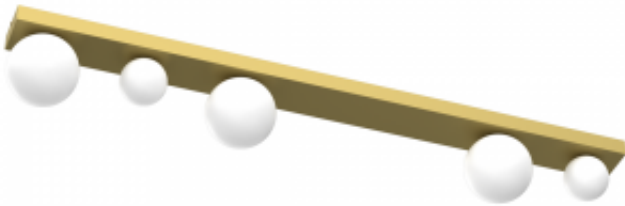

Link do produktu: <https://www.zyrandole24.pl/lampa-sufitowa-bibione-gold-5xg9-p-8484.html>

## Lampa sufitowa BIBIONE GOLD 5xG9

Cena	<b>489,00 zł</b>
Dostępność	<b>Aktualnie niedostępny</b>
Czas wysyłki	<b>24 godziny</b>
Numer katalogowy	<b>MLP8398</b>
WAGA BRUTTO	<b>2.58kg</b>
NOWOŚCI	<b>21/22</b>
KATALOG	<b>2023</b>
NAPIĘCIE	<b>~230v/50Hz</b>
MOŻLIWOŚĆ ŚCIEMNIANIA	<b>Nie</b>
WYSOKOŚĆ (mm)	<b>150mm</b>
ILOŚĆ PUNKTÓW ŚWIETLNYCH	<b>5</b>
WYSOKOŚĆ OPAKOWANIA (cm)	<b>15</b>
KOLOR	<b>BIAŁY / ŻŁOTY</b>
MARKA	<b>Milagro</b>
CZUJNIK RUCHU	<b>NIE</b>
WAGA NETTO	<b>2.26kg</b>
GŁĘBOKOŚĆ (mm)	<b>150mm</b>
ŹRÓDŁO ŚWIATŁA W KOMPLECIE	<b>NIE</b>
SZEROKOŚĆ KLOSZA (mm)	<b>80-120mm</b>
Materiał	<b>SZKŁO + METAL + PLASTIK</b>
WYSOKOŚĆ KLOSZA (mm)	<b>80-120mm</b>
SZEROKOŚĆ OPAKOWANIA (cm)	<b>113</b>
WYMIENNE ŹRÓDŁO ŚWIATŁA	<b>Tak</b>
MOC	<b>5xG9 25W</b>
GŁĘBOKOŚĆ OPAKOWANIA (cm)	<b>23</b>
GWINT	<b>G9</b>
STOPIEŃ OCHRONY	<b>IP20</b>
SZEROKOŚĆ (mm)	<b>1100mm</b>