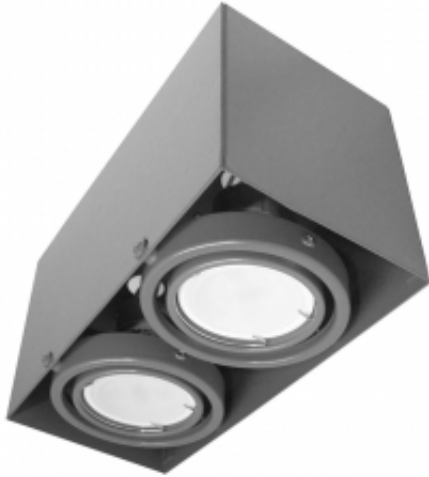

Link do produktu: <https://www.zyrandole24.pl/lampa-sufitowa-blocco-szary-2x7w-gu10-led-p-11750.html>

LAMPA SUFITOWA BLOCCO SZARY 2x7W GU10 LED

Cena	103,32 zł
Dostępność	Dostępny
Czas wysyłki	24 godziny
Numer katalogowy	ML843
SZEROKOŚĆ OPAKOWANIA (cm)	16
WYSOKOŚĆ OPAKOWANIA (cm)	14
STRUMIEŃ ŚWIATŁA	1120 lm
MARKA	Milagro
ŹRÓDŁO ŚWIATŁA W KOMPLECIE	NIE
RODZINA LAMP	BLOCCO
NAPIĘCIE	~230V/ 50Hz
MOC	2xGU10
GŁĘBOKOŚĆ OPAKOWANIA (cm)	32
KOLOR	Szary
BARWA ŚWIATŁA	Ciepła 3000K

Opis produktu

Linia BLOCCO opiera się na punktach świetlnych przeznaczonych do instalacji zarówno natynkowej, jak i podtynkowej. Te modele są dostępne zarówno w wersji pojedynczej, jak i podwójnej. Kolekcja BLOCCO od marki MILAGRO to lampy o oszczędnym, wręcz minimalistycznym wzornictwie. Lampy o ostrych i wyrazistych krawędziach mogą być samodzielnym źródłem światła, ale można je wykorzystywać do tworzenia całych instalacji świetlnych. Takie rozwiązanie doskonale sprawdzi się zarówno w przestrzeniach biurowych, jak i w domach czy mieszkaniach, sprawiając, że będą one jeszcze bardziej przytulne. Lampy z tej kolekcji są objęte gwarancją producenta, która trwa 24 miesiące.