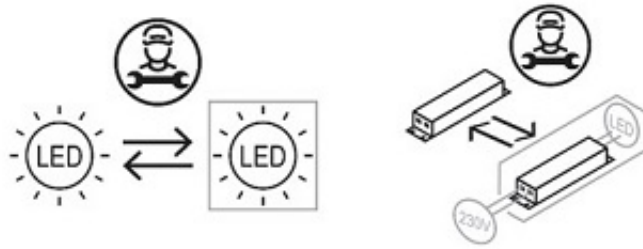

Numer katalogowy **L165**

Kod producenta **L165**

Opis produktu

Lampa sufitowa chrom LED 60x40cm 72Watt L165

Prezentowany model **lampy LED Ring** składa się z dwóch obwódki, których wysokość można dowolnie regulować w zakresie 20cm do 180cm. Poprzez regulację linek w prezentowanej **lampie led** można uzyskać wiele kombinacji ułożenia poszczególnych pierścieni. Podstawa tej **lampy led** została wykonana z metalu oraz pomalowana w kolorze chrom.

Źródło światła: Panele LED moc 72Watt

1 Watt = 60 lumenów

W zestawie pilot zdalnego sterowania: możliwość zmiany barwy światła białej od 3000K do 6000K

Jasność **plafonu led** regulowana z pilota

Pilotem można włączyć/wyłączyć plafon led.

Lampę LED może być włączony/wyłączony z pilota lub przez istniejący włącznik.

UWAGA: Ten produkt zawiera źródło światła o klasie efektywności energetycznej „E”.

Produkt „wyposażony”

Źródło światła oraz osprzęt sterujący w tej oprawie oświetleniowej mogą być wymieniane wyłącznie przez producenta, jego przedstawiciela serwisowego lub podobnie wykwalifikowaną osobę.