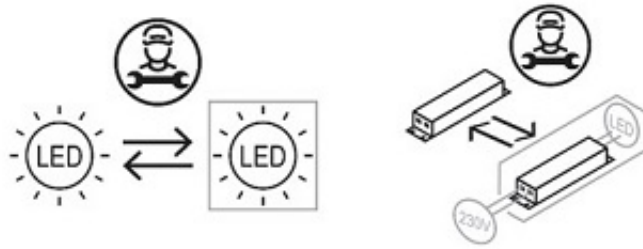

**Wysokość maksymalna:180cm**

**Źródło światła: Panele LED moc 98Watt**

**1 Watt = 60 lumenów**

**W zestawie pilot zdalnego sterowania: możliwość zmiany barwy światła białej od 3000K do 6000K**

Jasność **plafonu led** regulowana z pilota

Pilotem można włączyć/wyłączyć plafon led.

**Lampę LED** może być włączony/wyłączony z pilota lub przez istniejący włącznik.

---

UWAGA: Ten produkt zawiera źródło światła o klasie efektywności energetycznej „E”.