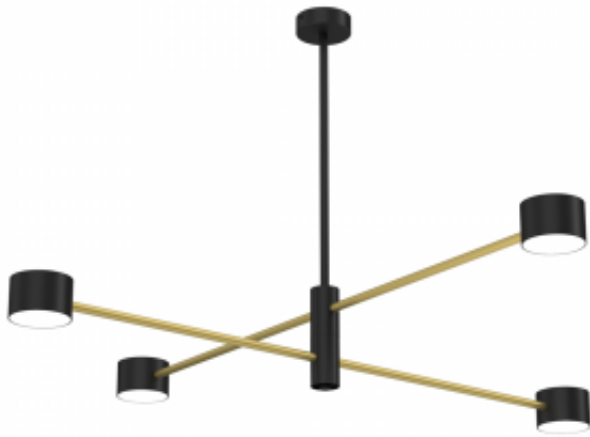

Dane aktualne na dzień: 12-04-2025 17:54

Link do produktu: <https://www.zyrandole24.pl/lampa-sufitowa-cross-gold-4xgx53-p-8510.html>

Lampa sufitowa CROSS GOLD 4xGX53

Cena	365,00 zł
Dostępność	Dostępny
Czas wysyłki	24 godziny
Numer katalogowy	MLP8419
Materiał	METAL + PLASTIK
WYSOKOŚĆ KLOSZA (mm)	50mm
SZEROKOŚĆ OPAKOWANIA (cm)	930
WYMIENNE ŹRÓDŁO ŚWIATŁA	Tak
MOC	4xGX53 12W
GŁĘBOKOŚĆ OPAKOWANIA (cm)	230
GWINT	G53
STOPIEŃ OCHRONY	IP20
SZEROKOŚĆ (mm)	1060mm
GŁĘBOKOŚĆ (mm)	1060mm
ŹRÓDŁO ŚWIATŁA W KOMPLECIE	NIE
SZEROKOŚĆ KLOSZA (mm)	80mm
KATALOG	2023
NAPIĘCIE	~230V/ 50Hz
MOŻLIWOŚĆ ŚCIEMNIANIA	Nie
WYSOKOŚĆ (mm)	580mm
IŁOŚĆ PUNKTÓW ŚWIETLNYCH	4
WYSOKOŚĆ OPAKOWANIA (cm)	150
KOLOR	CZARNY/ZŁOTY
MARKA	Milagro
CZUJNIK RUCHU	NIE
WAGA NETTO	2.45kg
WAGA BRUTTO	3.1kg
NOWOŚCI	22

Opis produktu

Lampa wisząca z prostokątnymi kloszami jest idealnym dodatkiem do nowoczesnej jadalni. Składa się ona z metalowych rozpórek barwionych na złoty odcień, które razem tworzą ramę o prostych kształtach. Nadaje to całości futurystyczny wygląd i sprawia, że przyciąga ona wzrok nawet, gdy światło nie jest włączone. W konstrukcji znajdują się cztery prostokątne klosze, z których każdy mieści jedną żarówkę led GX53. Dzięki różnej orientacji tych sfer, światło jest rozprowadzane równomiernie, a to przekłada się na fakt, że całe pomieszczenie jest wystarczająco oświetlone. Ciepłe białe światło rozprzestrzenia się delikatnie i nie oślepia.