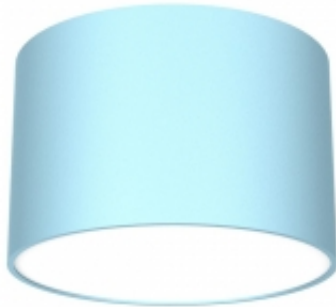

Link do produktu: <https://www.zyrandole24.pl/lampa-sufitowa-dixie-blue-1xgx53-p-8125.html>

## Lampa sufitowa DIXIE Blue 1xGX53

Cena	<b>74,00 zł</b>
Dostępność	<b>Dostępny</b>
Czas wysyłki	<b>24 godziny</b>
Numer katalogowy	<b>MLP7548</b>
WYSOKOŚĆ KLOSZA (mm)	<b>50mm</b>
Materiał	<b>METAL</b>
ILOŚĆ PUNKTÓW ŚWIETLNYCH	<b>1</b>
SZEROKOŚĆ OPAKOWANIA (cm)	<b>9</b>
MOC	<b>1xGX53</b>
GŁĘBOKOŚĆ OPAKOWANIA (cm)	<b>9</b>
GWINT	<b>GX53</b>
STOPIEŃ OCHRONY	<b>IP20</b>
WAGA NETTO	<b>0.25kg</b>
WAGA BRUTTO	<b>0.4kg</b>
SZEROKOŚĆ KLOSZA (mm)	<b>80mm</b>
KATALOG	<b>2023</b>
WYMIENNE ŹRÓDŁO ŚWIATŁA	<b>Tak</b>
NAPIĘCIE	<b>~230V/ 50Hz</b>
WYSOKOŚĆ (mm)	<b>50mm</b>
WYSOKOŚĆ OPAKOWANIA (cm)	<b>11</b>
KOLOR	<b>Niebieski</b>
MARKA	<b>Milagro</b>
SZEROKOŚĆ (mm)	<b>80mm</b>
GŁĘBOKOŚĆ (mm)	<b>80mm</b>
ŹRÓDŁO ŚWIATŁA W KOMPLECIE	<b>NIE</b>