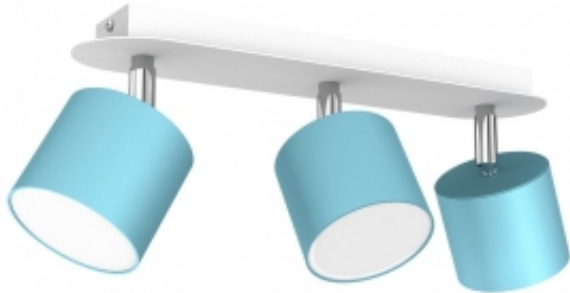

## Lampa sufitowa DIXIE BLUE/WHITE 3xGX53

Cena	<b>276,00 zł</b>
Dostępność	<b>Dostępny</b>
Czas wysyłki	<b>24 godziny</b>
Numer katalogowy	<b>MLP7606</b>
GŁĘBOKOŚĆ OPAKOWANIA (cm)	<b>11</b>
GWINT	<b>GX53</b>
STOPIEŃ OCHRONY	<b>IP20</b>
WAGA NETTO	<b>1.4kg</b>
WAGA BRUTTO	<b>1.55kg</b>
SZEROKOŚĆ KLOSZA (mm)	<b>80mm</b>
WYSOKOŚĆ KLOSZA (mm)	<b>50mm</b>
Materiał	<b>METAL</b>
IŁOŚĆ PUNKTÓW ŚWIETLNYCH	<b>3</b>
SZEROKOŚĆ OPAKOWANIA (cm)	<b>40</b>
MOC	<b>3xGX53</b>
KOLOR	<b>NIEBIESKI / BIAŁY</b>
MARKA	<b>Milagro</b>
SZEROKOŚĆ (mm)	<b>340mm</b>
GŁĘBOKOŚĆ (mm)	<b>80mm</b>
ŹRÓDŁO ŚWIATŁA W KOMPLECIE	<b>NIE</b>
KATALOG	<b>2023</b>
WYMIENNE ŹRÓDŁO ŚWIATŁA	<b>Tak</b>
NAPIĘCIE	<b>~230V/ 50Hz</b>
WYSOKOŚĆ (mm)	<b>140mm</b>
WYSOKOŚĆ OPAKOWANIA (cm)	<b>14</b>