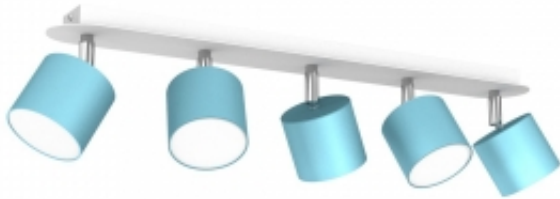

Link do produktu: <https://www.zyrandole24.pl/lampa-sufitowa-dixie-bluewhite-5xgx53-p-8151.html>

Lampa sufitowa DIXIE BLUE/WHITE 5xGX53

Cena	425,00 zł
Dostępność	Aktualnie niedostępny
Czas wysyłki	24 godziny
Numer katalogowy	MLP7608
MOC	5xGX53
GŁĘBOKOŚĆ OPAKOWANIA (cm)	13
GWINT	GX53
STOPIEŃ OCHRONY	IP20
WAGA NETTO	2.5kg
WAGA BRUTTO	2.9kg
SZEROKOŚĆ KLOSZA (mm)	80mm
WYSOKOŚĆ KLOSZA (mm)	50mm
Materiał	METAL
IŁOŚĆ PUNKTÓW ŚWIETLNYCH	5
SZEROKOŚĆ OPAKOWANIA (cm)	69
WYSOKOŚĆ OPAKOWANIA (cm)	14
KOLOR	NIEBIESKI / BIAŁY
MARKA	Milagro
SZEROKOŚĆ (mm)	600mm
GŁĘBOKOŚĆ (mm)	80mm
ŹRÓDŁO ŚWIATŁA W KOMPLECIE	NIE
KATALOG	2023
WYMIENNE ŹRÓDŁO ŚWIATŁA	Tak
NAPIĘCIE	~230V/ 50Hz
WYSOKOŚĆ (mm)	140mm