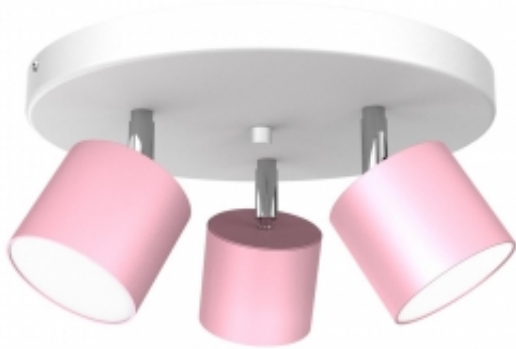

## Lampa sufitowa DIXIE PINK 3xGX53

|                            |                       |
|----------------------------|-----------------------|
| Cena                       | <b>279,00 zł</b>      |
| Dostępność                 | <b>Dostępny</b>       |
| Czas wysyłki               | <b>24 godziny</b>     |
| Numer katalogowy           | <b>MLP7612</b>        |
| WYMIENNE ŹRÓDŁO ŚWIATŁA    | <b>Tak</b>            |
| NAPIĘCIE                   | <b>~230V/ 50Hz</b>    |
| WYSOKOŚĆ (mm)              | <b>140mm</b>          |
| WYSOKOŚĆ OPAKOWANIA (cm)   | <b>18</b>             |
| KOLOR                      | <b>RÓŻOWY / BIAŁY</b> |
| MARKA                      | <b>Milagro</b>        |
| SZEROKOŚĆ (mm)             | <b>290mm</b>          |
| GŁĘBOKOŚĆ (mm)             | <b>290mm</b>          |
| ŹRÓDŁO ŚWIATŁA W KOMPLECIE | <b>NIE</b>            |
| KATALOG                    | <b>2023</b>           |
| Materiał                   | <b>METAL</b>          |
| ILOŚĆ PUNKTÓW ŚWIETLNYCH   | <b>3</b>              |
| SZEROKOŚĆ OPAKOWANIA (cm)  | <b>34</b>             |
| MOC                        | <b>3xGX53</b>         |
| GŁĘBOKOŚĆ OPAKOWANIA (cm)  | <b>34</b>             |
| GWINT                      | <b>GX53</b>           |
| STOPIEŃ OCHRONY            | <b>IP20</b>           |
| WAGA NETTO                 | <b>1.65kg</b>         |
| WAGA BRUTTO                | <b>1.9kg</b>          |
| SZEROKOŚĆ KLOSZA (mm)      | <b>80mm</b>           |
| WYSOKOŚĆ KLOSZA (mm)       | <b>50mm</b>           |