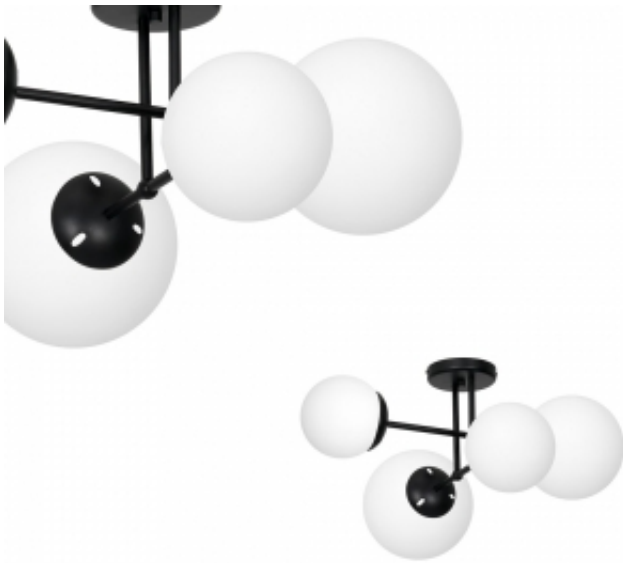

Link do produktu: <https://www.zyrandole24.pl/lampa-sufitowa-lima-black-4xe14-p-7637.html>

Lampa sufitowa LIMA BLACK 4xE14

Cena	545,00 zł
Dostępność	Dostępny
Czas wysyłki	24 godziny
Numer katalogowy	MLP6527
WYSOKOŚĆ (mm)	300 mm
WYSOKOŚĆ OPAKOWANIA (cm)	30
KOLOR	CZARNY
MARKA	Milagro
CZUJNIK RUCHU	NIE
WAGA NETTO	4.00kg
WAGA BRUTTO	4.60kg
KATALOG	2023
MOŻLIWOŚĆ ŚCIEMNIANIA	Nie
NAPIĘCIE	~230V/ 50Hz
MOC	4xE14 40W
GŁĘBOKOŚĆ OPAKOWANIA (cm)	41
GWINT	E14
STOPIEŃ OCHRONY	IP20
SZEROKOŚĆ (mm)	560 mm
GŁĘBOKOŚĆ (mm)	560 mm
ŹRÓDŁO ŚWIATŁA W KOMPLECIE	NIE
WYSOKOŚĆ KLOSZA (mm)	140. 170. 200 mm
Materiał	METAL + SZKŁO
WYMIENNE ŹRÓDŁO ŚWIATŁA	Tak
SZEROKOŚĆ OPAKOWANIA (cm)	41

Opis produktu

Rodzina lamp LIMA to ciekawy sposób na dekorację oraz oświetlenie pokoi domów oraz mieszkań. Białe kule wiszące na czarnych przewodach i czarnej podstawie to doskonały wybór na zgrabne oświetlenie. Dostępne są w 3 wersjach różniących się od siebie ilością opraw oraz sposobem ich połączenia. Trzy zwarte okrągłe klosze połączone przewodami to oszczędność

miejsca. Natomiast zestawy trzech lub pięciu wiszących obok siebie opraw umieszczonych na jednej belce lub rozecie doskonale pozwalają na udekorowanie większej przestrzeni. Design lamp sprawia, że są w stanie odmienić przestrzeń w momencie ich powieszenia. Okrągłe, szklane klosze zapewniają dobre oświetlenie z każdej strony lampy. W połączeniu z czarnymi detalami lampa idealnie pasować będzie do nowoczesnych mieszkań w kolorystyce black&white. Mogą być interesującym elementem wystroju jadalni oraz salonów. Zawieszona w centralnym punkcie, np. nad stołem czy wyspą kuchenną przykuje uwagę gości. Kolekcja lamp LIMA objęta jest 24-miesięczną gwarancją producenta.