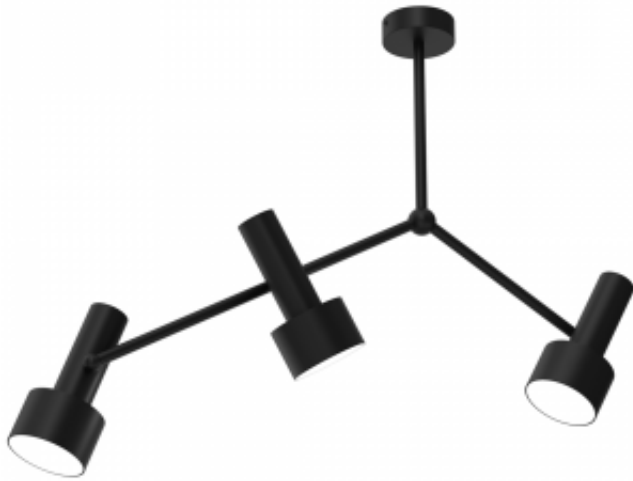

Dane aktualne na dzień: 04-04-2025 14:45

Link do produktu: <https://www.zyrandole24.pl/lampa-sufitowa-linterna-3xgx53-p-8750.html>

Lampa sufitowa LINTERNA 3xGX53

| | |
|----------------------------|-------------------|
| Cena | 369,00 zł |
| Dostępność | Dostępny |
| Czas wysyłki | 24 godziny |
| Numer katalogowy | MLP8677 |
| NAPIĘCIE | ~230v/50Hz |
| WYSOKOŚĆ (mm) | 600mm |
| WYSOKOŚĆ OPAKOWANIA (cm) | 17 |
| KOLOR | CZARNY |
| MARKA | Milagro |
| SZEROKOŚĆ (mm) | 780mm |
| GŁĘBOKOŚĆ (mm) | 550mm |
| ŹRÓDŁO ŚWIATŁA W KOMPLECIE | NIE |
| SZEROKOŚĆ KLOSZA (mm) | 80mm |
| WYMIENNE ŹRÓDŁO ŚWIATŁA | Tak |
| ILOŚĆ PUNKTÓW ŚWIETLNYCH | 3 |
| SZEROKOŚĆ OPAKOWANIA (cm) | 72 |
| MOC | 1xGX53 12W |
| GŁĘBOKOŚĆ OPAKOWANIA (cm) | 55 |
| GWINT | GX53 |
| STOPIEŃ OCHRONY | IP20 |
| WAGA NETTO | 1.70 kg |
| WAGA BRUTTO | 2kg |
| NOWOŚCI | 22/23 |
| KATALOG | 2023 |
| Materiał | METAL |

Opis produktu

Nowoczesny dom z lampami z serii Linterna Metalowe lampy z kolekcji Linterna w czarnym kolorze to sprawdzony sposób na dodanie elegancji pomieszczeniom o prostym, nowoczesnym wystroju. Mocny czarny akcent w nowoczesnym salonie,

Seria Linterna składa się z kinkietu oraz kilku modeli lamp wiszących z jednym, dwoma oraz trzema punktami świetlnymi. Jeśli szukasz praktycznego oświetlenia do sypialni lub salonu trafiłeś w odpowiednie miejsce. Stylowe oświetlenie Linterna w kolorze czarnym z pewnością spełni Twoje oczekiwania! Prosty model kinkietu doskonale odnajdzie się zarówno w klasycznym wnętrzu, jak i w wyrazistej, nowoczesnej aranżacji. Metalowa oprawa kinkietu będzie doskonale prezentować się na tle ceglanej ściany - zarówno w intensywnym pomarańczowym odcieniu, jak i w bieli czy w szarościach. Lampa wisząca z kolei może ozdobić nie tylko wnętrze salonu, ale także stanowić ciekawą aranżację kąjka czytelniczego. Oprócz funkcji dekoracyjnej zapewni odpowiednie, jasne światło w pełni zdrowe dla Twoich oczu.