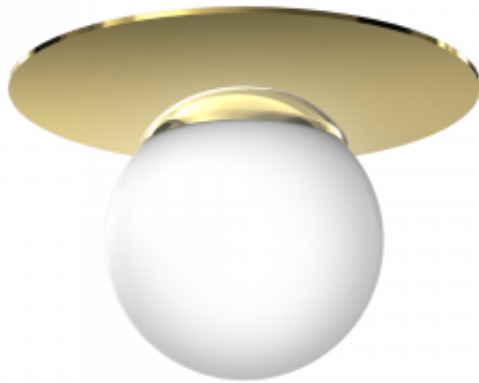

Dane aktualne na dzień: 11-04-2025 12:25

Link do produktu: <https://www.zyrandole24.pl/lampa-sufitowa-plato-1xe14-p-8358.html>

Lampa sufitowa PLATO 1xE14

Cena	190,00 zł
Dostępność	Dostępny
Czas wysyłki	24 godziny
Numer katalogowy	MLP7967
GWINT	E14
STOPIEŃ OCHRONY	IP20
WAGA NETTO	0.7kg
WAGA BRUTTO	0.95kg
SZEROKOŚĆ KLOSZA (mm)	140mm
WYSOKOŚĆ KLOSZA (mm)	140mm
Materiał	SZKŁO + TWORZYWO SZTUCZNE
IŁOŚĆ PUNKTÓW ŚWIETLNYCH	1
SZEROKOŚĆ OPAKOWANIA (cm)	21
MOC	1xE14
GŁĘBOKOŚĆ OPAKOWANIA (cm)	21
MARKA	Milagro
SZEROKOŚĆ (mm)	190mm
GŁĘBOKOŚĆ (mm)	190mm
ŹRÓDŁO ŚWIATŁA W KOMPLECIE	NIE
KATALOG	2023
WYMIENNE ŹRÓDŁO ŚWIATŁA	Tak
NAPIĘCIE	~230v/50Hz
WYSOKOŚĆ (mm)	180mm
WYSOKOŚĆ OPAKOWANIA (cm)	28
KOLOR	BIEL / ŻŁOTY

Opis produktu

Kolekcja lamp PLATO – modern classicSeria lamp sufitowych PLATO jest skierowana do wszystkich koneserów klasycznego

stylu w nowoczesnym wydaniu. Producent oświetlenia MiLAGRO zadbał w tym przypadku, aby oprawy nawiązywały do przeszłości jednocześnie zawierając w sobie część przyszłości. Rodzina lamp PLATO przedstawia harmonię ponadczasowych form, które definiowane są przez współczesne materiały i technologie. Białe, subtelne kule ze szkła opalowego równomiernie rozpraszają łagodne światło we wnętrzach, bez elementu oślepienia. Prostota formy natomiast wprowadza do pomieszczeń elegancję i szyk. Dopelnieniem mlecznych kul jest złota podsufitka, która po włączeniu światła, cieszy oko pięknym, złocistym blaskiem. Wykonana ze szczególną starannością kolekcja PLATO jest najlepszym wyborem do oświetlenia salonu lub sypialni, jednak swoją dekoracyjną funkcję spełni równie dobrze w hotelu lub wytwornej restauracji. Proponowana seria pięknie komponuje się z jasnymi jak i ciemnymi barwami otoczenia. W zależności od wyboru poszczególnego modelu z tej rodziny lamp, posiada gwint na żarówkę E14 lub E27. W skład kolekcji wchodzi: • Lampa sufitowa PLATO MLP7966 • Lampa sufitowa PLATO MLP7967 • Lampa sufitowa PLATO MLP7968 • Lampa sufitowa PLATO MLP7969