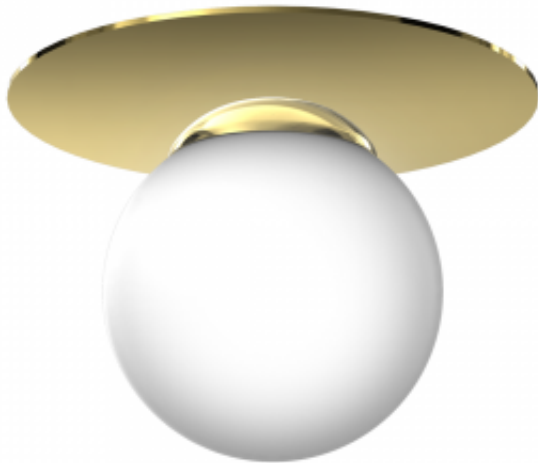

Dane aktualne na dzień: 11-04-2025 12:24

Link do produktu: <https://www.zyrandole24.pl/lampa-sufitowa-plato-1xe14-p-8359.html>

Lampa sufitowa PLATO 1xE14

Cena	223,00 zł
Dostępność	Aktualnie niedostępny
Czas wysyłki	24 godziny
Numer katalogowy	MLP7968
SZEROKOŚĆ (mm)	220mm
GŁĘBOKOŚĆ (mm)	220mm
ŹRÓDŁO ŚWIATŁA W KOMPLECIE	NIE
KATALOG	2023
WYMIENNE ŹRÓDŁO ŚWIATŁA	Tak
NAPIĘCIE	~230v/50Hz
WYSOKOŚĆ (mm)	210mm
WYSOKOŚĆ OPAKOWANIA (cm)	30
KOLOR	BIEL / ZŁOTY
MARKA	Milagro
WAGA NETTO	0.98kg
WAGA BRUTTO	1.23kg
SZEROKOŚĆ KLOSZA (mm)	170mm
WYSOKOŚĆ KLOSZA (mm)	170mm
Materiał	SZKŁO + TWORZYWO SZTUCZNE
ILOŚĆ PUNKTÓW ŚWIETLNYCH	1
SZEROKOŚĆ OPAKOWANIA (cm)	30
MOC	1xE14
GŁĘBOKOŚĆ OPAKOWANIA (cm)	30
GWINT	E14
STOPIEŃ OCHRONY	IP20

Opis produktu

Kolekcja lamp PLATO – modern classicSeria lamp sufitowych PLATO jest skierowana do wszystkich koneserów klasycznego

stylu w nowoczesnym wydaniu. Producent oświetlenia MiLAGRO zadbał w tym przypadku, aby oprawy nawiązywały do przeszłości jednocześnie zawierając w sobie część przyszłości. Rodzina lamp PLATO przedstawia harmonię ponadczasowych form, które definiowane są przez współczesne materiały i technologie. Białe, subtelne kule ze szkła opalowego równomiernie rozpraszają łagodne światło we wnętrzach, bez elementu oślepienia. Prostota formy natomiast wprowadza do pomieszczeń elegancję i szyk. Dopelnieniem mlecznych kul jest złota podsufitka, która po włączeniu światła, cieszy oko pięknym, złocistym blaskiem. Wykonana ze szczególną starannością kolekcja PLATO jest najlepszym wyborem do oświetlenia salonu lub sypialni, jednak swoją dekoracyjną funkcję spełni równie dobrze w hotelu lub wytwornej restauracji. Proponowana seria pięknie komponuje się z jasnymi jak i ciemnymi barwami otoczenia. W zależności od wyboru poszczególnego modelu z tej rodziny lamp, posiada gwint na żarówkę E14 lub E27. W skład kolekcji wchodzi: • Lampa sufitowa PLATO MLP7966 • Lampa sufitowa PLATO MLP7967 • Lampa sufitowa PLATO MLP7968 • Lampa sufitowa PLATO MLP7969